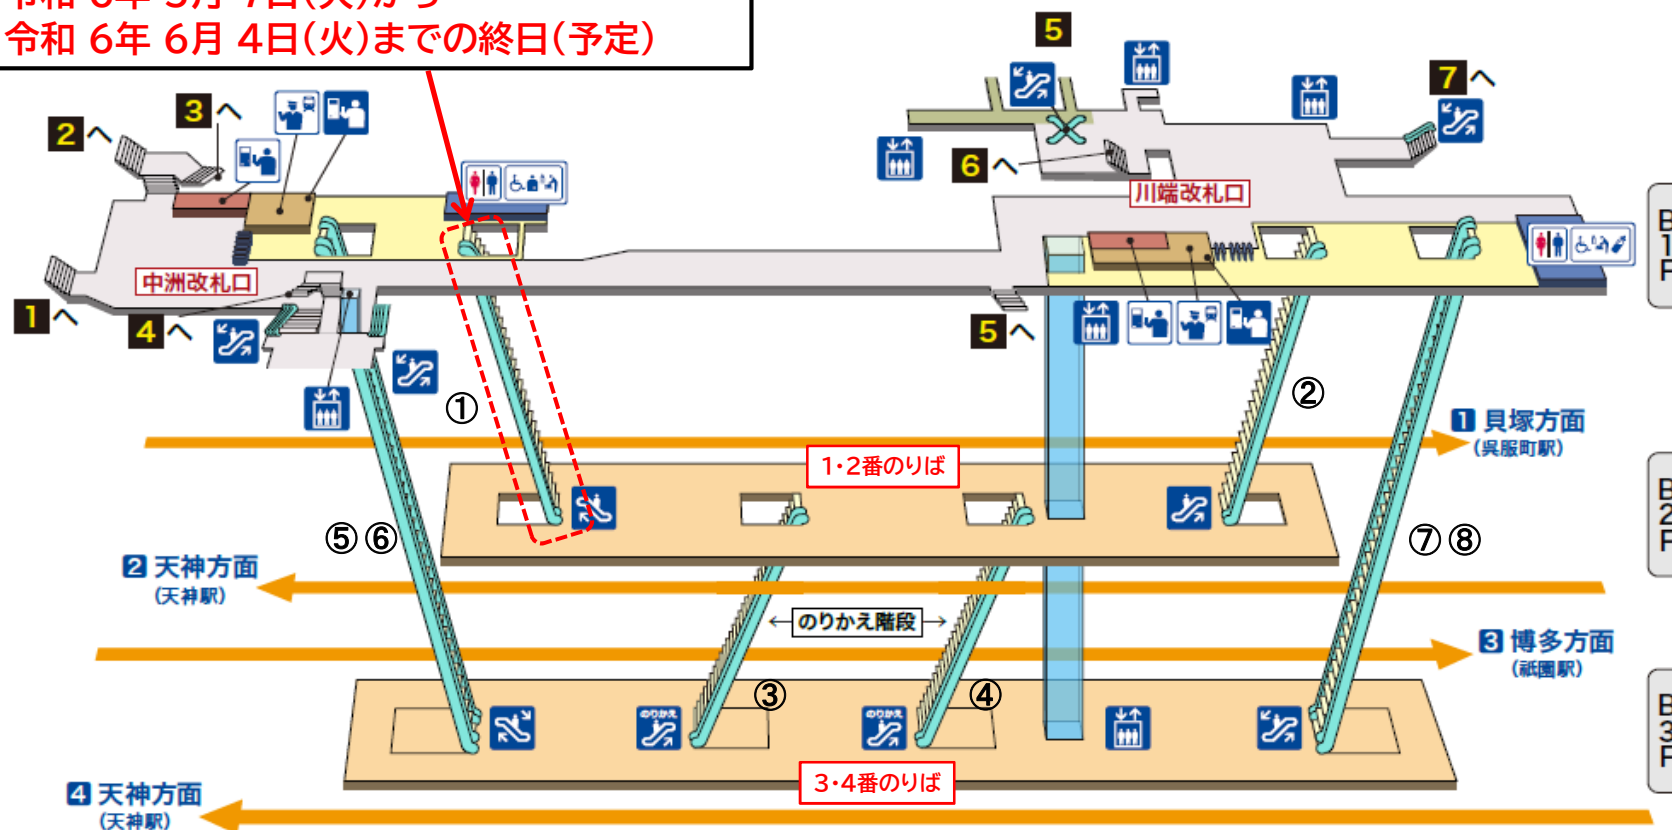

# 【お知らせ】中洲川端駅 工事に伴うエスカレーター利用停止について

日頃より福岡市地下鉄をご利用いただき、ありがとうございます。  
地下鉄中洲川端駅において、エスカレーター改修工事を順次実施いたします。  
今回は、箱崎線(1番のりば、2番のりば) から 中洲改札口へ 上る エスカレーターの工事をを行います。  
工事期間中は、併設する階段、もしくは川端改札口のエレベーターをご利用ください。  
お客様にはご迷惑をおかけしますが、ご理解とご協力の程よろしくお願いいたします。

利用停止期間(1・2番のりば⇒中洲改札口)

令和 6年 5月 7日(火)から  
令和 6年 6月 4日(火)までの終日(予定)

## 【工事スケジュール(予定)】

- ① 5月 7日～6月 4日   ② 6月5日～7月17日(但し、博多祇園山笠開催中は除く)   ③ 7月18日～8月19日  
④ 8月20日～9月17日   ⑤ 9月18日～10月中旬   ⑥ 10月中旬～11月中旬   ⑦ 11月中旬～12月中旬   ⑧ 1月上旬～2月上旬