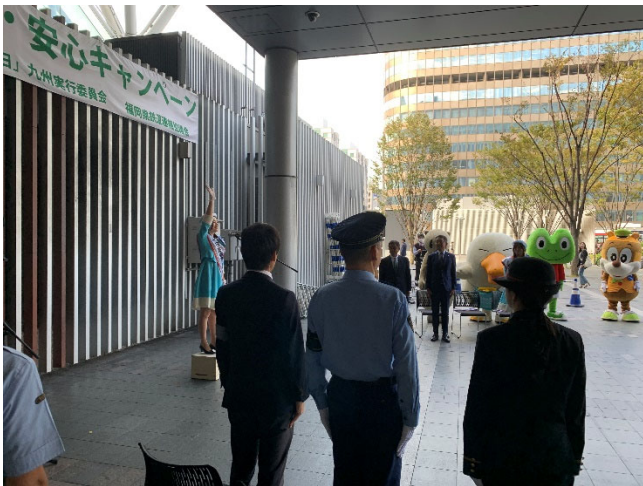

第16回「安全・安心キャンペーン」

第16回「安全・安心キャンペーン」を下記のとおり実施しました！

引き続き、鉄道利用者の皆さまの安全・安心に取り組んでまいりますので、今後とも鉄道での犯罪防止や事故防止にご協力をお願いいたします。

オープニングセレモニー

鉄道警察隊長あいさつ

キャンペーン隊出発合図

PR活動 | JR博多駅

PR活動 | 西鉄福岡(天神)駅

PR活動 | 地下鉄天神駅