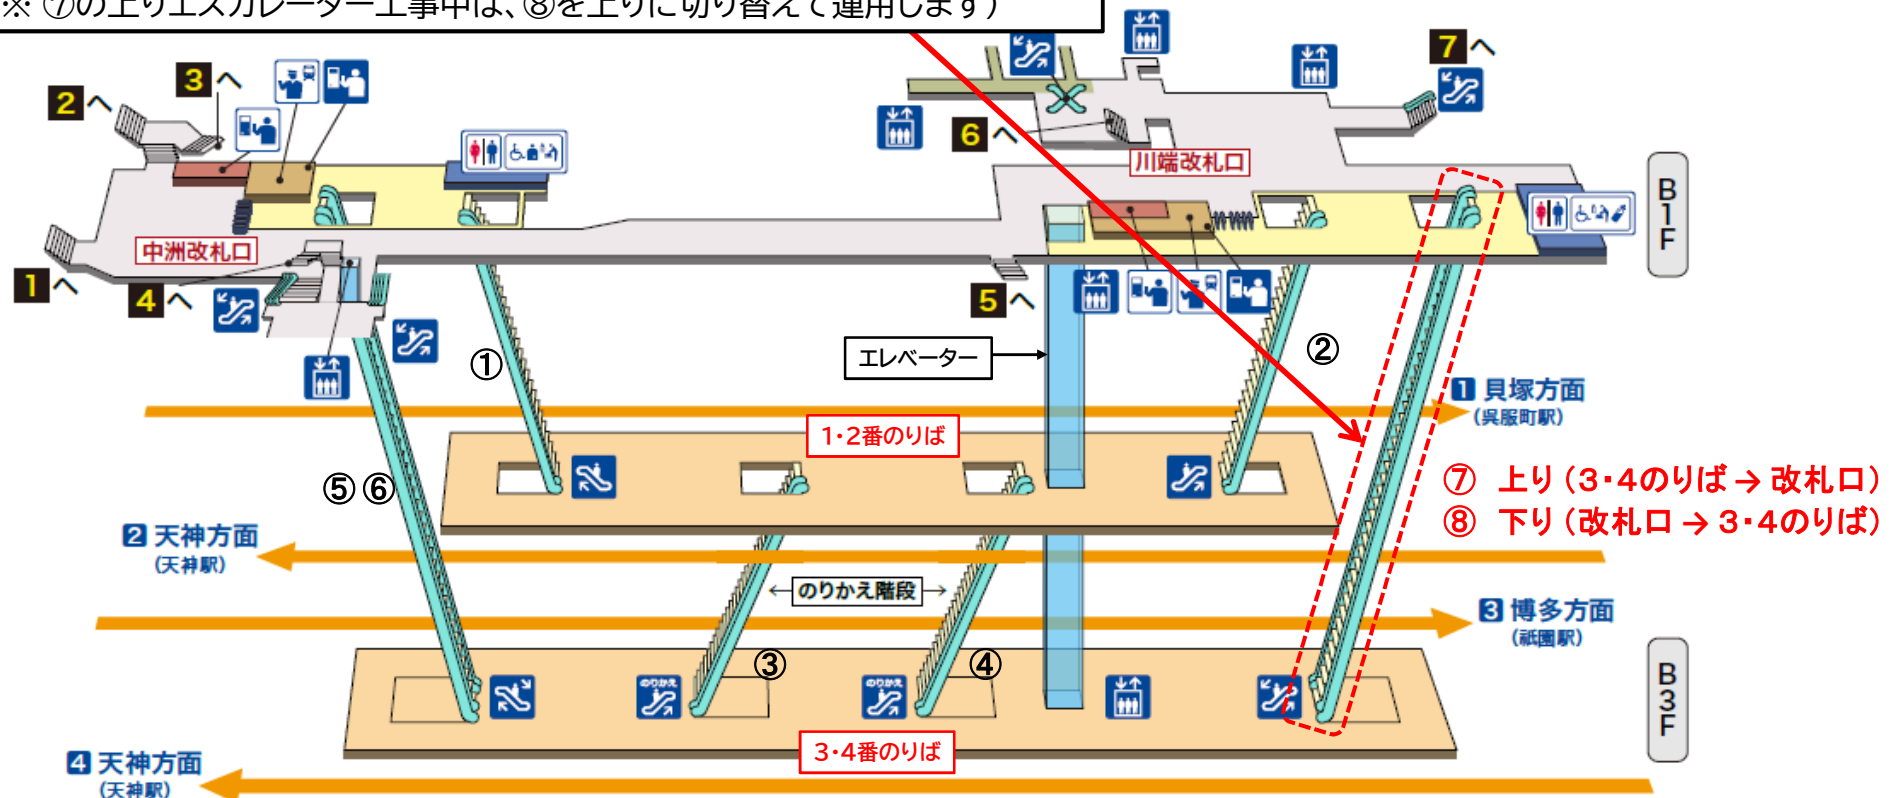

中洲川端駅 工事に伴うエスカレーター利用停止について ⑦⑧

日頃より福岡市地下鉄をご利用いただき、ありがとうございます。

地下鉄中洲川端駅において、エスカレーター改修工事を順次実施しております。

今回は、川端改札口と空港線(3番のりば、4番のりば)を結ぶ エスカレーター2台について、1台ずつ工事を行います。

工事期間中は、併設する階段、もしくは川端改札口のエレベーターをご利用ください。
お客様にはご迷惑をおかけしますが、ご理解とご協力の程よろしくお願いいたします。

⑦⑧利用停止期間(川端改札口⇔3・4番のりば)

令和 6年 10月 31日(木)から

令和 6年 12月 25日(水)までの終日(予定)

(※ ⑦の上りエスカレーター工事中は、⑧を上りに切り替えて運用します)

【工事スケジュール(予定)】

① 完了 ② 完了 ③ 完了 ④ 完了 ⑤ 完了

⑥ 10月4日~10月31日 ⑦ 10月31日~11月27日 ⑧ 11月27日~12月25日

【問合せ先】