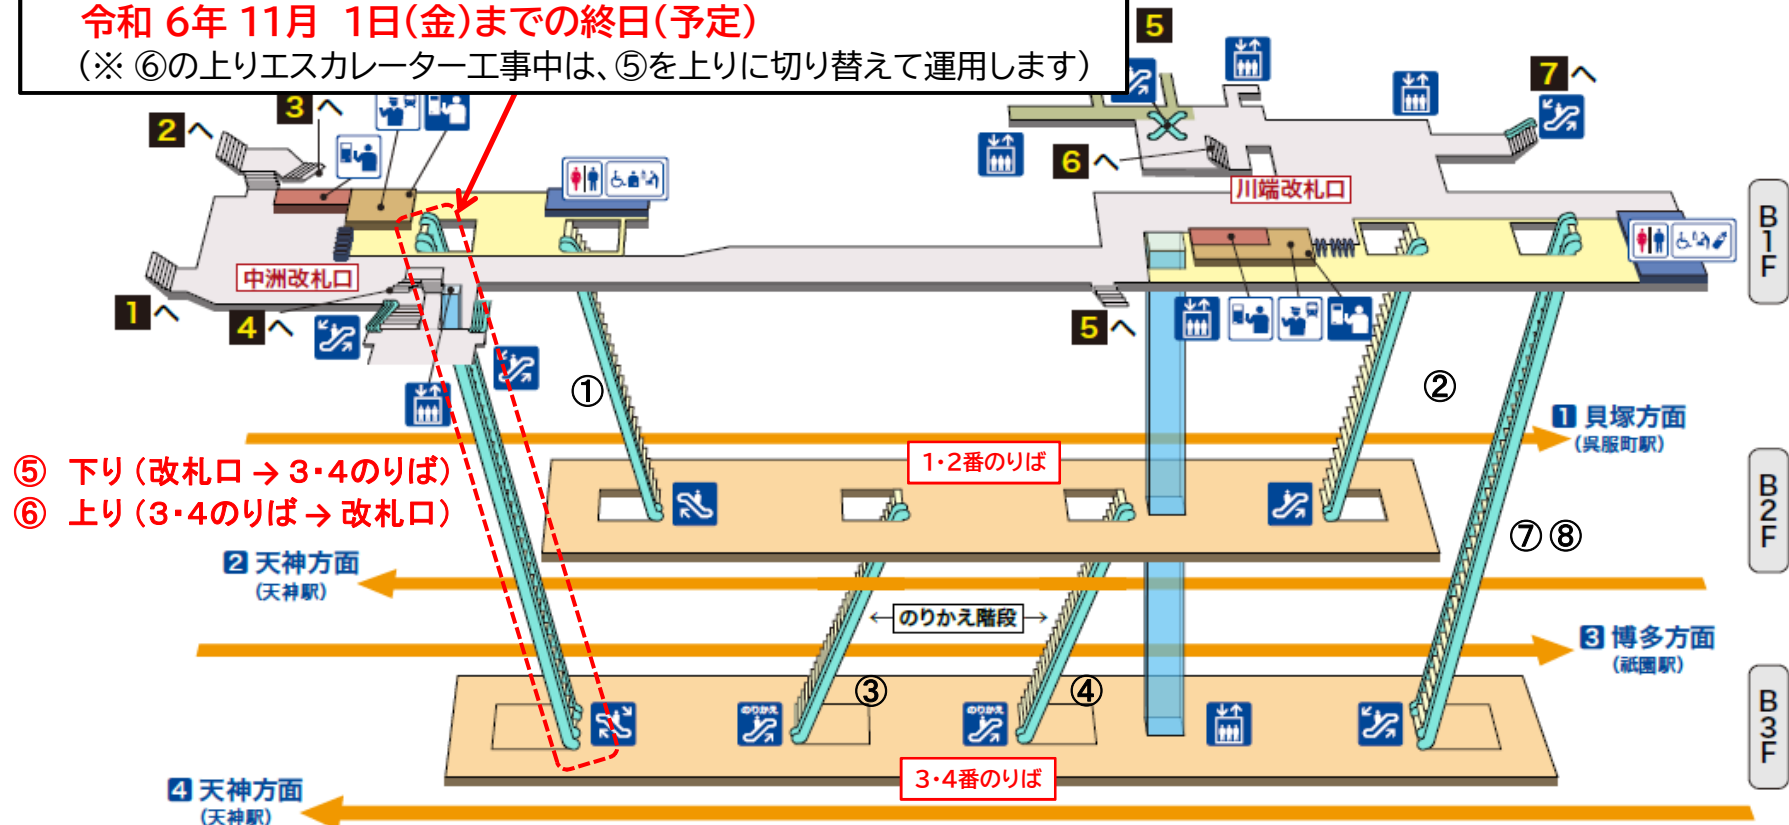

中洲川端駅 工事に伴うエスカレーター利用停止について ⑤⑥

日頃より福岡市地下鉄をご利用いただき、ありがとうございます。

地下鉄中洲川端駅において、エスカレーター改修工事を順次実施しております。

今回は、中洲改札口と空港線(3番のりば、4番のりば)を結ぶ エスカレーター2台について、1台ずつ工事を行います。

工事期間中は、併設する階段、もしくは川端改札口のエレベーターをご利用ください。

お客様にはご迷惑をおかけしますが、ご理解とご協力の程よろしくお願いいたします。

⑤⑥利用停止期間(中洲改札口⇄3・4番のりば)

令和 6年 9月 7日(土)から

令和 6年 11月 1日(金)までの終日(予定)

(※ ⑥の上りエスカレーター工事中は、⑤を上りに切り替えて運用します)

- ⑤ 下り (改札口 → 3・4のりば)
- ⑥ 上り (3・4のりば → 改札口)

【工事スケジュール(予定)】

- ① 完了 ② 完了 ③ 完了 ④ 8月16日～9月7日 ⑤ 9月7日～10月4日
- ⑥ 10月4日～11月1日 ⑦ 11月1日～12月中旬 ⑧ 1月上旬～2月上旬