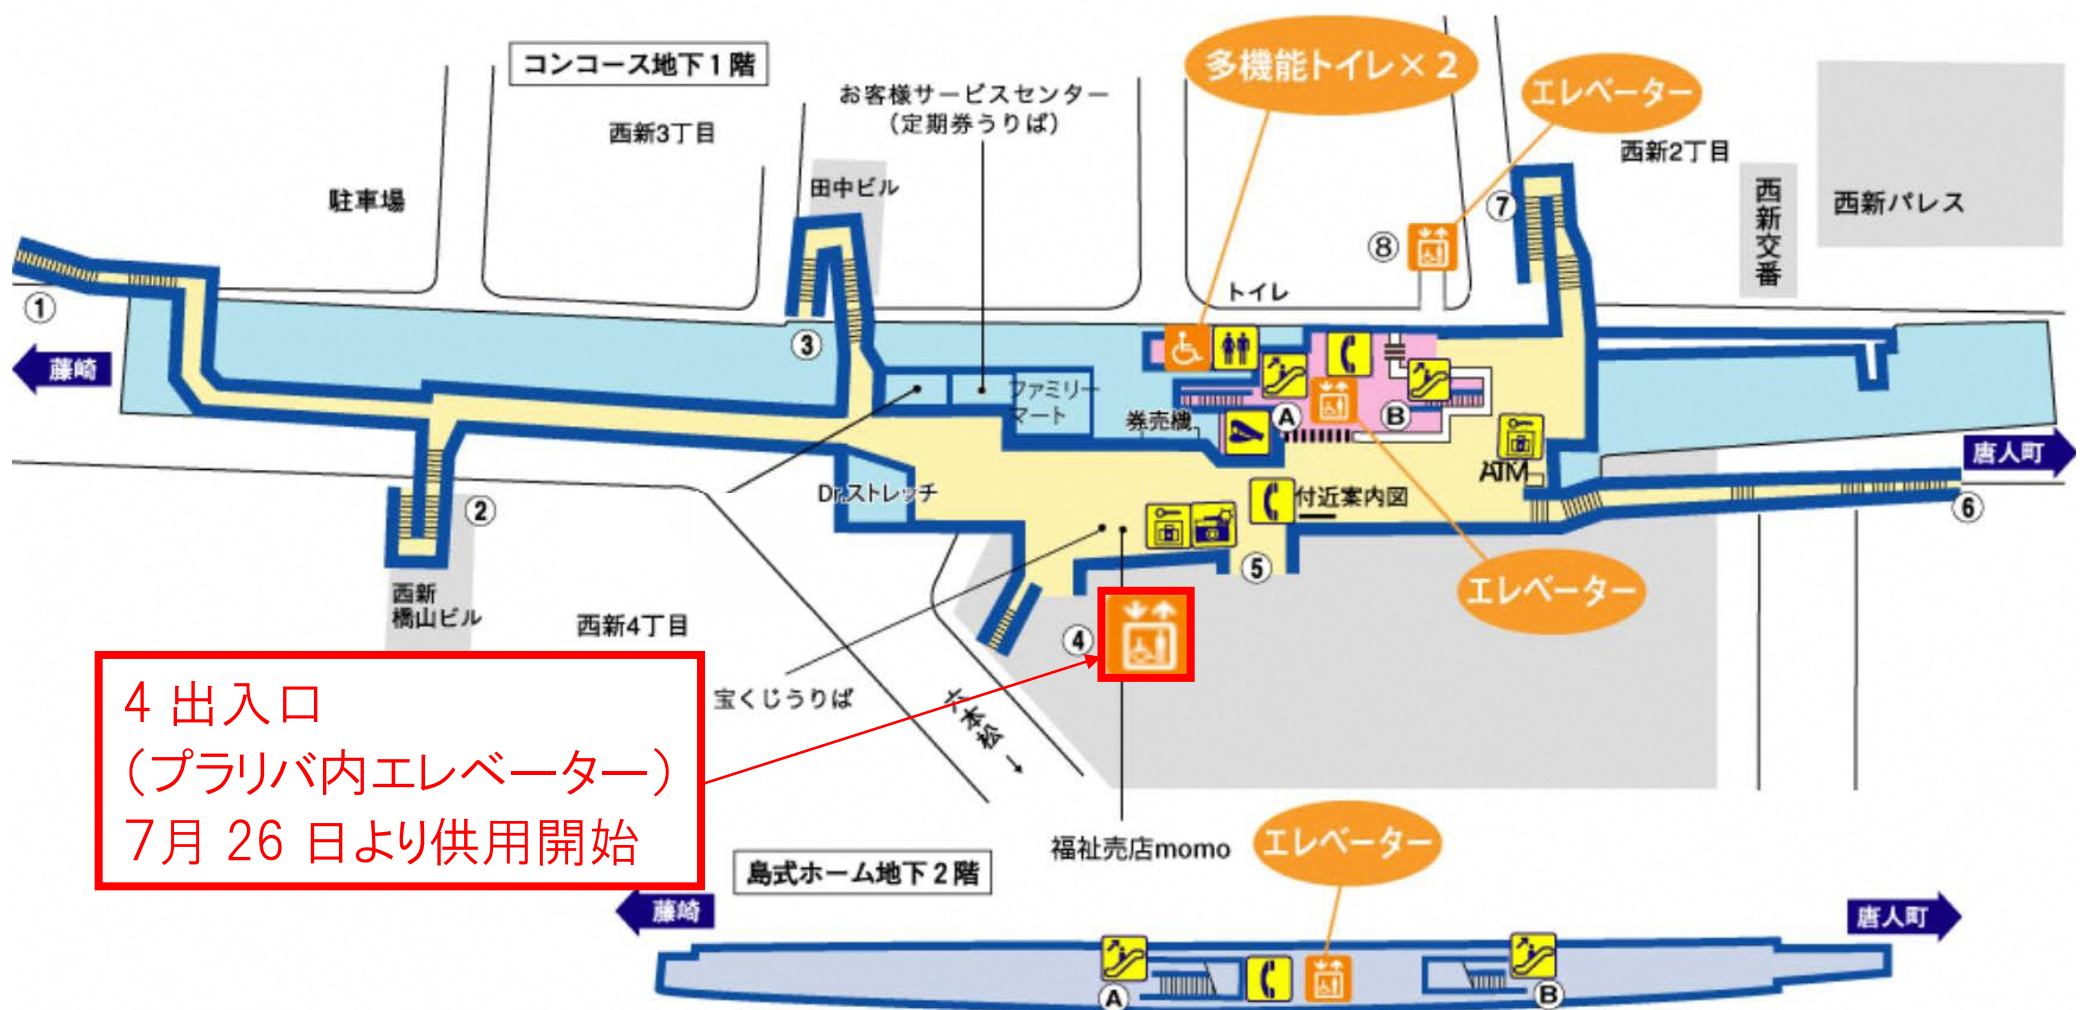

西新駅エレベーターの供用開始について

プラリバの開業に伴い、閉鎖しておりましたエレベーターについて、下記の通り供用開始の運びとなりましたので、お知らせいたします。

お客様には大変ご不便をお掛けいたしました。ご理解とご協力ありがとうございました。

- 【日時】 令和元年7月26日（金）
【場所】 西新駅4出入口
（プラリバ内エレベーター）

<連絡先>

福岡市交通局施設課

電話：092-732-4151