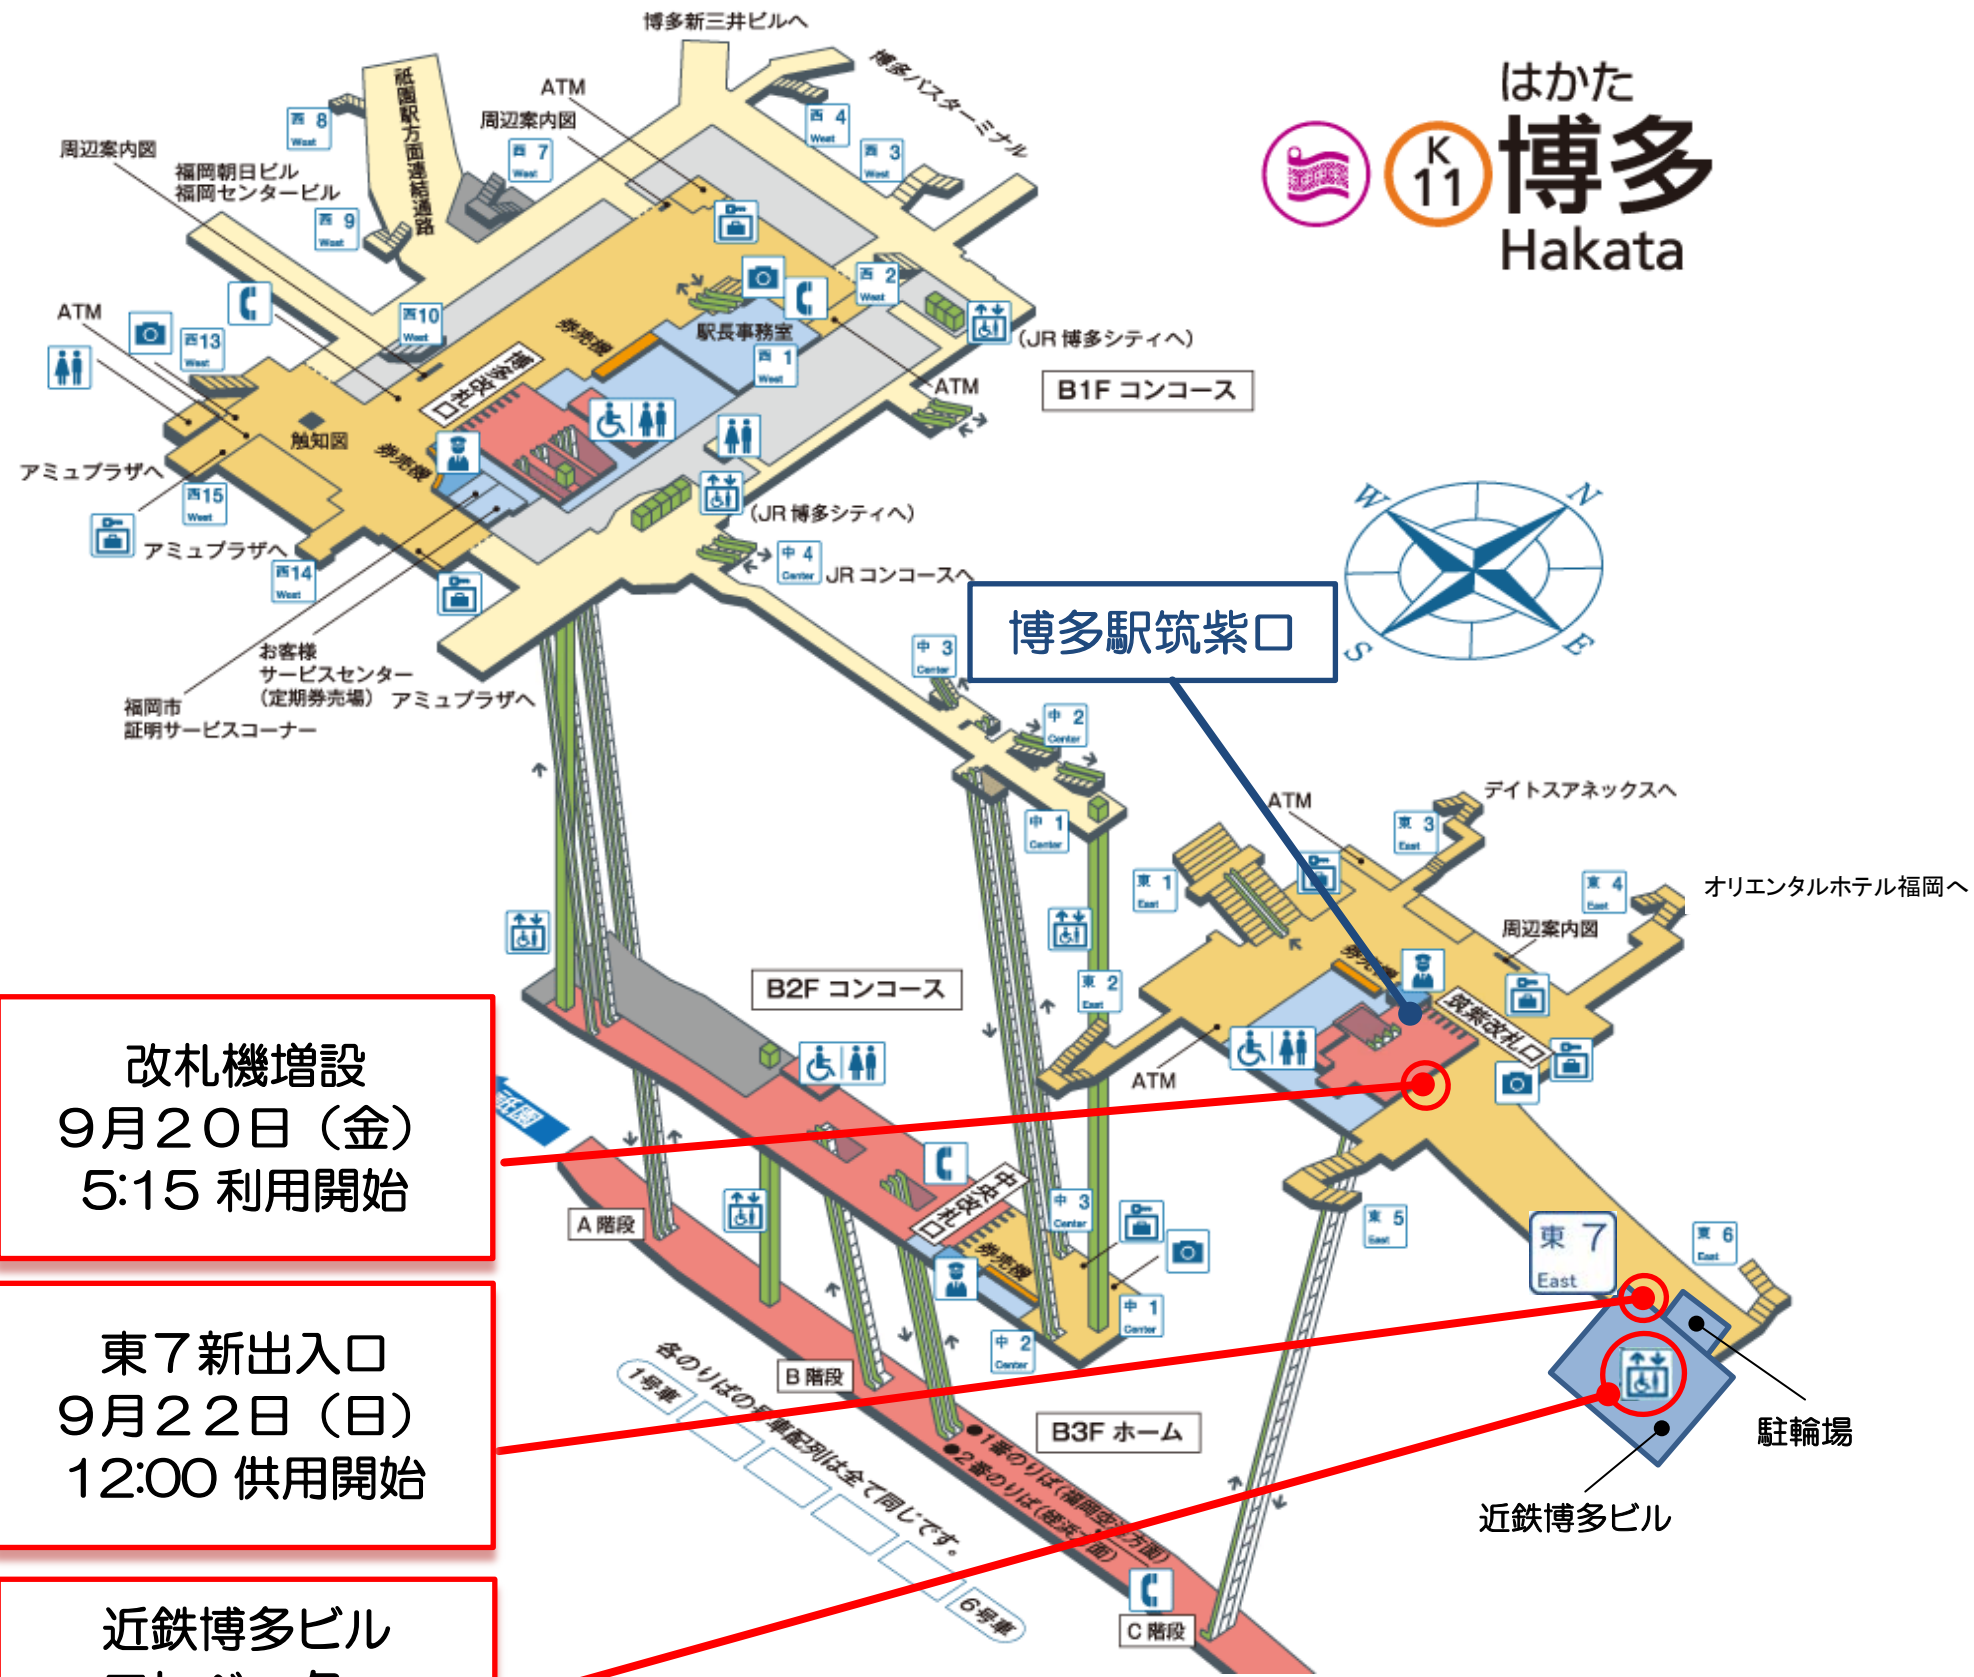

地下鉄博多駅（筑紫口）における新出入口の供用開始について

近鉄博多ビルの開業に伴い、地下鉄博多駅（筑紫口）における新出入口（東7）の供用を開始することとなりましたのでお知らせいたします。

合わせまして、同ビル内設置のエレベーターにつきましてもご利用いただけるとともに、新出入口方面へ新たに改札機を3台増設いたします。

供用（利用）開始日

- 改札機 . . . 令和元年9月20日（金） 5:15~
- 新出入口 . . . 令和元年9月22日（日） 12:00~

改札機増設
9月20日（金）
5:15 利用開始

東7新出入口
9月22日（日）
12:00 供用開始

近鉄博多ビル
エレベーター
9月22日（日）
12:00 供用開始

(お問い合わせ先)
福岡市交通局 乗客サービス課 電話:092-732-4275