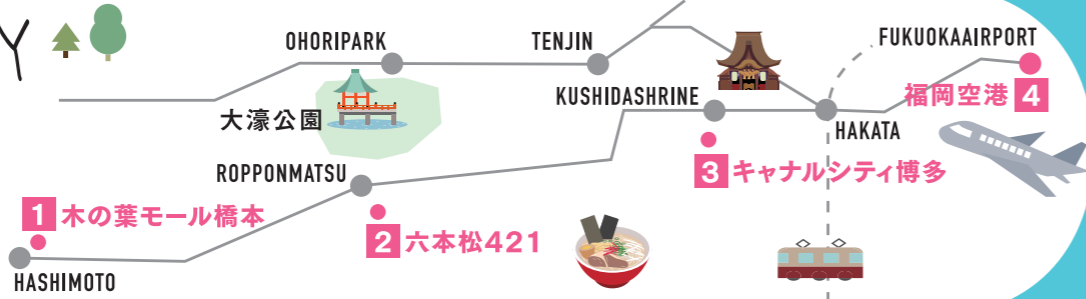

※商品の写真はイメージです。実際とは異なる場合があります。

応募方法

STEP. 1

1日乗車券を買って
対象施設へGO!

1日乗車券

STEP. 2

各施設に掲出の
キーワードを確認

KEY WORD

キーワードは施設毎に異なります

STEP. 3

応募フォームから
キーワードと
1日乗車券の写真を
送信

応募完了

施設を巡るほど
当選確率UP!!

さらに!

対象施設で
お得な特典がもらえます。
詳しくは
チラシ中面をチェック!

応募はコチラ!

FUKUOKA CITY

地下鉄の1日乗車券を使って、
1~4の4つの施設を巡ってプレゼントキャンペーンに応募しよう

各施設にあるキーワードと1日乗車券の写真を送信するだけ! 巡った施設の数が増えるほど、当選確率UP!

応募は
コチラ!

A賞 1名様
グランドハイアット福岡
アフタヌーンティー
ペアチケット
(10,000円相当)

B賞 2名様
B・B POTTERS
クチポールカトラリー4本セット
+ キッチンクロス
※キッチンクロスはフォグリンネットワークです
(10,000円相当)