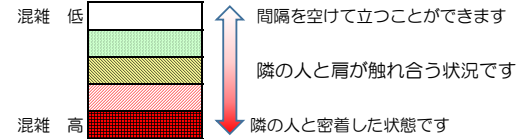

# 七隈線（博多方面）の混雑状況

■ **令和5年6月15日(木)**のご利用状況をもとに作成しています。

混雑状況の目安

(博多方面)	橋本 次郎丸	次郎丸 賀茂	賀茂 野芥	野芥 梅林	梅林 福大前	福大前 七隈	七隈 金山	金山 茶山	茶山 別府	別府 六本松	六本松 桜坂	桜坂 薬院大通	薬院大通 薬院	薬院 渡辺通	渡辺通 天神南	天神南 櫛田神社前	櫛田神社前 博多
7:00 - 7:15																	
7:15 - 7:30																	
7:30 - 7:45																	
7:45 - 8:00																	
8:00 - 8:15																	
8:15 - 8:30																	
8:30 - 8:45																	
8:45 - 9:00																	
9:00 - 9:15																	
9:15 - 9:30																	
9:30 - 9:45																	
9:45 - 10:00																	