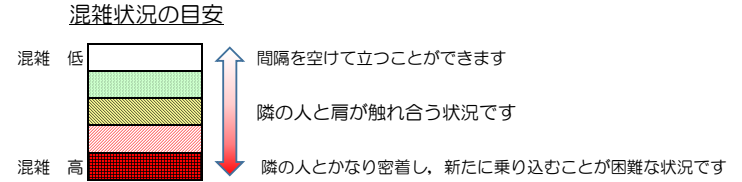

# 七隈線（橋本方面）の混雑状況

■ **令和5年4月27日(木)**のご利用状況をもとに作成しています。

(橋本方面)	博多 ↳ 榊田神社前	榊田神社前 ↳ 天神南	天神南 ↳ 渡辺通	渡辺通 ↳ 薬院	薬院 ↳ 薬院大通	薬院大通 ↳ 桜坂	桜坂 ↳ 六本松	六本松 ↳ 別府	別府 ↳ 茶山	茶山 ↳ 金山	金山 ↳ 七隈	七隈 ↳ 福大前	福大前 ↳ 梅林	梅林 ↳ 野芥	野芥 ↳ 賀茂	賀茂 ↳ 次郎丸	次郎丸 ↳ 橋本
16:00 - 16:15																	
16:15 - 16:30																	
16:30 - 16:45																	
16:45 - 17:00																	
17:00 - 17:15																	
17:15 - 17:30	Low				Low	Low											
17:30 - 17:45	Low	Low			Low	Low											
17:45 - 18:00	Low	Low			Low	Low											
18:00 - 18:15	Med		Low	Low	Med	Low	Low										
18:15 - 18:30	Med	Med	Low	Low	Med	Med	Med	Low	Low								
18:30 - 18:45	Med	Med	Low	Low	Med	Med	Med	Low	Low								
18:45 - 19:00	Med	Med	Med	Med	Med	High	Med	Low	Low	Low							

※上記の混雑状況は、目安です。  
※同じ時間帯でも列車毎の混雑状況には偏りがあります。