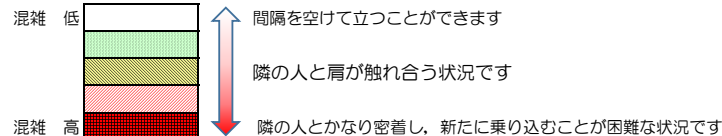

七隈線（博多方面）の混雑状況

■ **令和5年4月27日(木)**のご利用状況をもとに作成しています。

混雑状況の目安

(博多方面)	橋本 次郎丸	次郎丸 賀茂	賀茂 野芥	野芥 梅林	梅林 福大前	福大前 七隈	七隈 金山	金山 茶山	茶山 別府	別府 六本松	六本松 桜坂	桜坂 薬院大通	薬院大通 薬院	薬院 渡辺通	渡辺通 天神南	天神南 櫛田神社前	櫛田神社前 博多
16:00 - 16:15																	
16:15 - 16:30							Low		Low	Med	Med	Med	Med	Low	Low		
16:30 - 16:45									Low	Med	Med	Med					
16:45 - 17:00																	
17:00 - 17:15																	
17:15 - 17:30																	
17:30 - 17:45																	
17:45 - 18:00																	
18:00 - 18:15						Low	Low	Med	Med	Med	Med	High	High	Low	Med		
18:15 - 18:30																	
18:30 - 18:45																	
18:45 - 19:00																	

※上記の混雑状況は、目安です。
※同じ時間帯でも列車毎の混雑状況には偏りがあります。