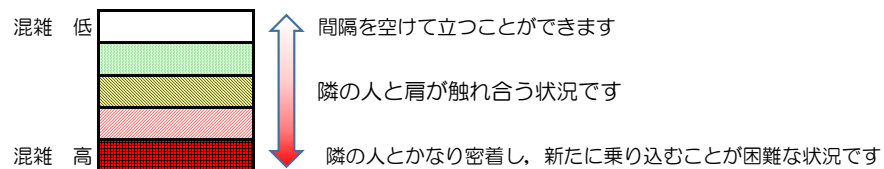

# 箱崎線（中洲川端方面）の混雑状況

## 混雑状況の目安

■ **令和4年11月30日(水)**のご利用状況をもとに作成しています

(中洲川端方面)	貝塚 ↵ 箱崎九大前	箱崎九大前 ↵ 箱崎宮前	箱崎宮前 ↵ 馬出九大病院前	馬出九大病院前 ↵ 千代県庁口	千代県庁口 ↵ 呉服町	呉服町 ↵ 中洲川端
7:00 - 7:15						
7:15 - 7:30						
7:30 - 7:45						
7:45 - 8:00						
8:00 - 8:15						
8:15 - 8:30						
8:30 - 8:45						
8:45 - 9:00						
9:00 - 9:15						
9:15 - 9:30						
9:30 - 9:45						
9:45 - 10:00						