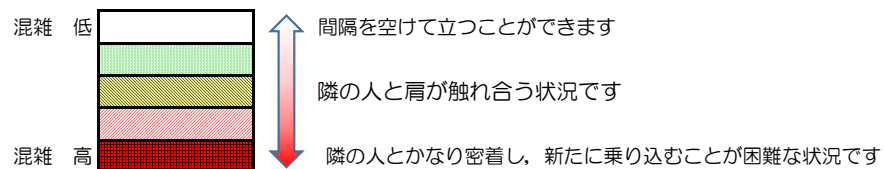

箱崎線（貝塚方面）の混雑状況

混雑状況の目安

■ **令和4年11月30日(水)**のご利用状況をもとに作成しています

(貝塚方面)	中洲川端 ↳ 呉服町	呉服町 ↳ 千代県庁口	千代県庁口 ↳ 馬出九大病院前	馬出九大病院前 ↳ 箱崎宮前	箱崎宮前 ↳ 箱崎九大前	箱崎九大前 ↳ 貝塚
7:00 - 7:15						
7:15 - 7:30						
7:30 - 7:45						
7:45 - 8:00						
8:00 - 8:15						
8:15 - 8:30						
8:30 - 8:45						
8:45 - 9:00						
9:00 - 9:15						
9:15 - 9:30						
9:30 - 9:45						
9:45 - 10:00						

※上記の混雑状況は、目安です。

※同じ時間帯でも列車毎の混雑状況には偏りがあります。