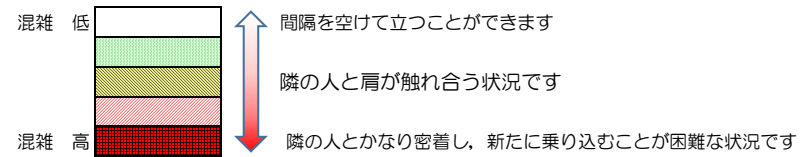

七隈線（天神南方面）の混雑状況

■ **令和4年11月30日(水)**のご利用状況をもとに作成しています。

混雑状況の目安

(天神南方面)	橋本 ↳ 次郎丸	次郎丸 ↳ 賀茂	賀茂 ↳ 野芥	野芥 ↳ 梅林	梅林 ↳ 福大前	福大前 ↳ 七隈	七隈 ↳ 金山	金山 ↳ 茶山	茶山 ↳ 別府	別府 ↳ 六本松	六本松 ↳ 桜坂	桜坂 ↳ 薬院大通	薬院大通 ↳ 薬院	薬院 ↳ 渡辺通	渡辺通 ↳ 天神南
7:00 - 7:15															
7:15 - 7:30										Low	Low	Low	Low		
7:30 - 7:45										Low	Low	Low	Low		
7:45 - 8:00									Low	Low	Low	Low	Low		
8:00 - 8:15						Low	Low	Low	High	High	High	High	High	Low	
8:15 - 8:30						Low	Low	Low	High	High	High	High	High	Low	
8:30 - 8:45										Low	Low	Low	Low		
8:45 - 9:00															
9:00 - 9:15															
9:15 - 9:30															
9:30 - 9:45															
9:45 - 10:00															

※上記の混雑状況は、目安です。
※同じ時間帯でも列車毎の混雑状況には偏りがあります。