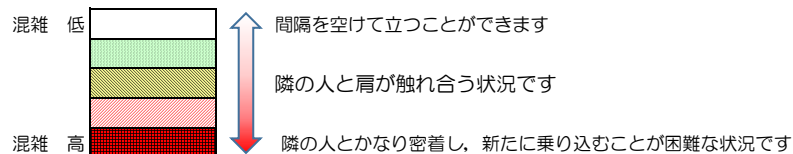

七隈線（橋本方面）の混雑状況

■ **令和4年11月30日(水)**のご利用状況をもとに作成しています。

混雑状況の目安

(橋本方面)	天神南 ↳ 渡辺通	渡辺通 ↳ 薬院	薬院 ↳ 薬院大通	薬院大通 ↳ 桜坂	桜坂 ↳ 六本松	六本松 ↳ 別府	別府 ↳ 茶山	茶山 ↳ 金山	金山 ↳ 七隈	七隈 ↳ 福大前	福大前 ↳ 梅林	梅林 ↳ 野芥	野芥 ↳ 賀茂	賀茂 ↳ 次郎丸	次郎丸 ↳ 橋本
7:00 - 7:15															
7:15 - 7:30															
7:30 - 7:45															
7:45 - 8:00															
8:00 - 8:15															
8:15 - 8:30															
8:30 - 8:45															
8:45 - 9:00															
9:00 - 9:15															
9:15 - 9:30															
9:30 - 9:45															
9:45 - 10:00															