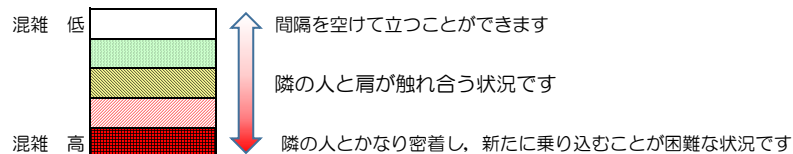

# 七隈線（橋本方面）の混雑状況

■ **令和4年11月30日(水)**のご利用状況をもとに作成しています。

混雑状況の目安

(橋本方面)	天神南 ↳ 渡辺通	渡辺通 ↳ 薬院	薬院 ↳ 薬院大通	薬院大通 ↳ 桜坂	桜坂 ↳ 六本松	六本松 ↳ 別府	別府 ↳ 茶山	茶山 ↳ 金山	金山 ↳ 七隈	七隈 ↳ 福大前	福大前 ↳ 梅林	梅林 ↳ 野芥	野芥 ↳ 賀茂	賀茂 ↳ 次郎丸	次郎丸 ↳ 橋本
16:00 - 16:15															
16:15 - 16:30															
16:30 - 16:45															
16:45 - 17:00															
17:00 - 17:15															
17:15 - 17:30															
17:30 - 17:45			Low	Low	Low										
17:45 - 18:00			Low	Low											
18:00 - 18:15			Low	Low	Low	Low									
18:15 - 18:30		Low	Medium	Medium	Low	Low									
18:30 - 18:45	Low	Low	Medium	Medium	Medium	Low									
18:45 - 19:00			Low	Low	Low										

※上記の混雑状況は、目安です。  
 ※同じ時間帯でも列車毎の混雑状況には偏りがあります。