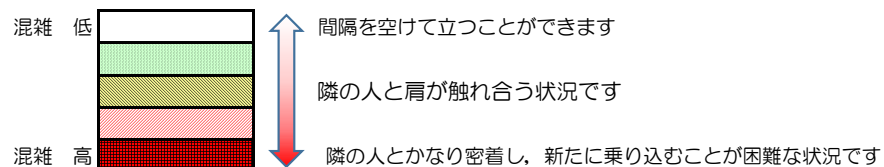

箱崎線（中洲川端方面）の混雑状況

混雑状況の目安

■ **令和4年11月29日(火)**のご利用状況をもとに作成しています

(中洲川端方面)	貝塚 ↵ 箱崎九大前	箱崎九大前 ↵ 箱崎宮前	箱崎宮前 ↵ 馬出九大病院前	馬出九大病院前 ↵ 千代県庁口	千代県庁口 ↵ 呉服町	呉服町 ↵ 中洲川端
7:00 - 7:15						
7:15 - 7:30						
7:30 - 7:45						
7:45 - 8:00						
8:00 - 8:15						
8:15 - 8:30						
8:30 - 8:45						
8:45 - 9:00						
9:00 - 9:15						
9:15 - 9:30						
9:30 - 9:45						
9:45 - 10:00						

※上記の混雑状況は、目安です。

※同じ時間帯でも列車毎の混雑状況には偏りがあります。

箱崎線（貝塚方面）の混雑状況

混雑状況の目安

■ **令和4年11月29日(火)**のご利用状況をもとに作成しています

(貝塚方面)	中洲川端 ∩ 呉服町	呉服町 ∩ 千代県庁口	千代県庁口 ∩ 馬出九大病院前	馬出九大病院前 ∩ 箱崎宮前	箱崎宮前 ∩ 箱崎九大前	箱崎九大前 ∩ 貝塚
7:00 - 7:15						
7:15 - 7:30						
7:30 - 7:45						
7:45 - 8:00						
8:00 - 8:15						
8:15 - 8:30						
8:30 - 8:45						
8:45 - 9:00						
9:00 - 9:15						
9:15 - 9:30						
9:30 - 9:45						
9:45 - 10:00						