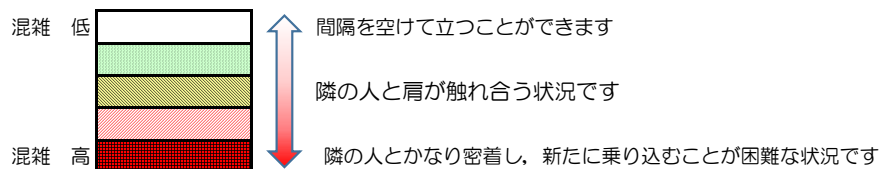

箱崎線（中洲川端方面）の混雑状況

混雑状況の目安

■ **令和4年11月29日(火)**のご利用状況をもとに作成しています

(中洲川端方面)	貝塚 ↵ 箱崎九大前	箱崎九大前 ↵ 箱崎宮前	箱崎宮前 ↵ 馬出九大病院前	馬出九大病院前 ↵ 千代県庁口	千代県庁口 ↵ 呉服町	呉服町 ↵ 中洲川端
7:00 - 7:15						
7:15 - 7:30						
7:30 - 7:45						
7:45 - 8:00						
8:00 - 8:15						
8:15 - 8:30						
8:30 - 8:45						
8:45 - 9:00						
9:00 - 9:15						
9:15 - 9:30						
9:30 - 9:45						
9:45 - 10:00						

※上記の混雑状況は、目安です。

※同じ時間帯でも列車毎の混雑状況には偏りがあります。

箱崎線（貝塚方面）の混雑状況

混雑状況の目安

■ **令和4年11月29日(火)**のご利用状況をもとに作成しています

(貝塚方面)	中洲川端 ∩ 呉服町	呉服町 ∩ 千代県庁口	千代県庁口 ∩ 馬出九大病院前	馬出九大病院前 ∩ 箱崎宮前	箱崎宮前 ∩ 箱崎九大前	箱崎九大前 ∩ 貝塚
7:00 - 7:15						
7:15 - 7:30						
7:30 - 7:45						
7:45 - 8:00						
8:00 - 8:15						
8:15 - 8:30						
8:30 - 8:45						
8:45 - 9:00						
9:00 - 9:15						
9:15 - 9:30						
9:30 - 9:45						
9:45 - 10:00						