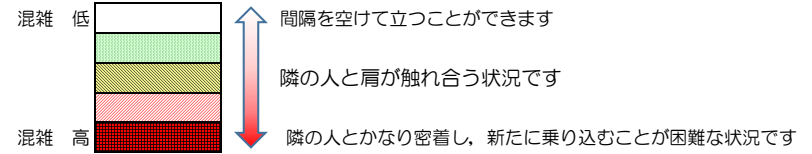

七隈線（天神南方面）の混雑状況

■ **令和4年11月29日(火)**のご利用状況をもとに作成しています。

混雑状況の目安

(天神南方面)	橋本 ↳ 次郎丸	次郎丸 ↳ 賀茂	賀茂 ↳ 野芥	野芥 ↳ 梅林	梅林 ↳ 福大前	福大前 ↳ 七隈	七隈 ↳ 金山	金山 ↳ 茶山	茶山 ↳ 別府	別府 ↳ 六本松	六本松 ↳ 桜坂	桜坂 ↳ 薬院大通	薬院大通 ↳ 薬院	薬院 ↳ 渡辺通	渡辺通 ↳ 天神南
7:00 - 7:15															
7:15 - 7:30											Low	Low	Low		
7:30 - 7:45								Low	Low	Medium	Medium	High	High	Low	
7:45 - 8:00							Low	Low	Medium	Medium	Medium	Medium	Medium	Low	
8:00 - 8:15							Low	Low	Medium	High	High	High	High	Medium	
8:15 - 8:30							Low	Low	Medium	High	High	High	High	Medium	Low
8:30 - 8:45										Low	Low	Low	Low		
8:45 - 9:00															
9:00 - 9:15															
9:15 - 9:30															
9:30 - 9:45															
9:45 - 10:00															

※上記の混雑状況は、目安です。
※同じ時間帯でも列車毎の混雑状況には偏りがあります。