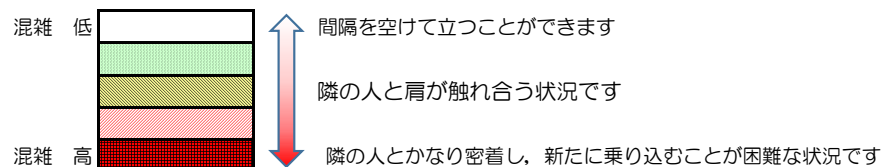

箱崎線（中洲川端方面）の混雑状況

混雑状況の目安

■ **令和4年11月25日(金)**のご利用状況をもとに作成しています

(中洲川端方面)	貝塚 ↵ 箱崎九大前	箱崎九大前 ↵ 箱崎宮前	箱崎宮前 ↵ 馬出九大病院前	馬出九大病院前 ↵ 千代県庁口	千代県庁口 ↵ 呉服町	呉服町 ↵ 中洲川端
7:00 - 7:15						
7:15 - 7:30						
7:30 - 7:45						
7:45 - 8:00						
8:00 - 8:15						
8:15 - 8:30						
8:30 - 8:45						
8:45 - 9:00						
9:00 - 9:15						
9:15 - 9:30						
9:30 - 9:45						
9:45 - 10:00						

※上記の混雑状況は、目安です。

※同じ時間帯でも列車毎の混雑状況には偏りがあります。

箱崎線（貝塚方面）の混雑状況

混雑状況の目安

■ **令和4年11月25日(金)**のご利用状況をもとに作成しています

(貝塚方面)	中洲川端 ∩ 呉服町	呉服町 ∩ 千代県庁口	千代県庁口 ∩ 馬出九大病院前	馬出九大病院前 ∩ 箱崎宮前	箱崎宮前 ∩ 箱崎九大前	箱崎九大前 ∩ 貝塚
7:00 - 7:15						
7:15 - 7:30						
7:30 - 7:45						
7:45 - 8:00						
8:00 - 8:15						
8:15 - 8:30						
8:30 - 8:45						
8:45 - 9:00						
9:00 - 9:15						
9:15 - 9:30						
9:30 - 9:45						
9:45 - 10:00						