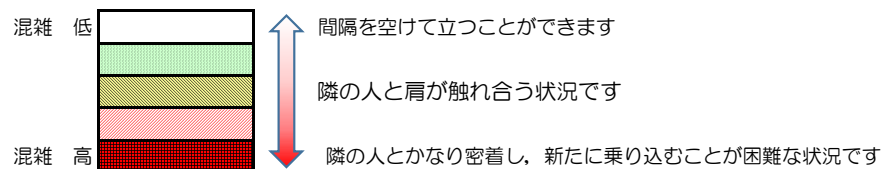

箱崎線（中洲川端方面）の混雑状況

混雑状況の目安

■ **令和4年11月25日(金)**のご利用状況をもとに作成しています

(中洲川端方面)	貝塚 ↵ 箱崎九大前	箱崎九大前 ↵ 箱崎宮前	箱崎宮前 ↵ 馬出九大病院前	馬出九大病院前 ↵ 千代県庁口	千代県庁口 ↵ 呉服町	呉服町 ↵ 中洲川端
7:00 - 7:15						
7:15 - 7:30						
7:30 - 7:45						
7:45 - 8:00						
8:00 - 8:15						
8:15 - 8:30						
8:30 - 8:45						
8:45 - 9:00						
9:00 - 9:15						
9:15 - 9:30						
9:30 - 9:45						
9:45 - 10:00						

※上記の混雑状況は、目安です。

※同じ時間帯でも列車毎の混雑状況には偏りがあります。

箱崎線（貝塚方面）の混雑状況

混雑状況の目安

■ **令和4年11月25日(金)**のご利用状況をもとに作成しています

(貝塚方面)	中洲川端 ∩ 呉服町	呉服町 ∩ 千代県庁口	千代県庁口 ∩ 馬出九大病院前	馬出九大病院前 ∩ 箱崎宮前	箱崎宮前 ∩ 箱崎九大前	箱崎九大前 ∩ 貝塚
7:00 - 7:15						
7:15 - 7:30						
7:30 - 7:45						
7:45 - 8:00						
8:00 - 8:15						
8:15 - 8:30						
8:30 - 8:45						
8:45 - 9:00						
9:00 - 9:15						
9:15 - 9:30						
9:30 - 9:45						
9:45 - 10:00						