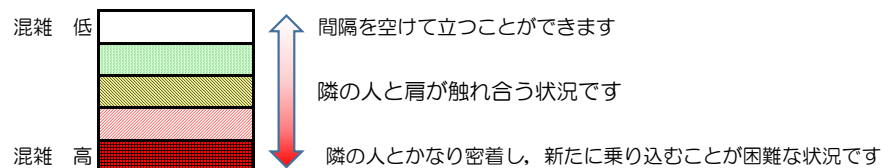

# 箱崎線（中洲川端方面）の混雑状況

■ **令和4年11月25日(金)**のご利用状況をもとに作成しています

混雑状況の目安

(中洲川端方面)	貝塚 ↵ 箱崎九大前	箱崎九大前 ↵ 箱崎宮前	箱崎宮前 ↵ 馬出九大病院前	馬出九大病院前 ↵ 千代県庁口	千代県庁口 ↵ 呉服町	呉服町 ↵ 中洲川端
16:00 - 16:15						
16:15 - 16:30						
16:30 - 16:45						
16:45 - 17:00						
17:00 - 17:15						
17:15 - 17:30						
17:30 - 17:45						
17:45 - 18:00						
18:00 - 18:15						
18:15 - 18:30						
18:30 - 18:45						
18:45 - 19:00						

※上記の混雑状況は、目安です。

※同じ時間帯でも列車毎の混雑状況には偏りがあります。