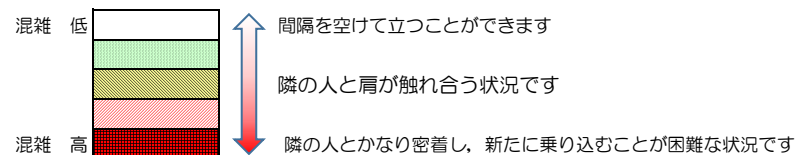

七隈線（橋本方面）の混雑状況

■ **令和4年11月25日(金)**のご利用状況をもとに作成しています。

混雑状況の目安

(橋本方面)	天神南 ↳ 渡辺通	渡辺通 ↳ 薬院	薬院 ↳ 薬院大通	薬院大通 ↳ 桜坂	桜坂 ↳ 六本松	六本松 ↳ 別府	別府 ↳ 茶山	茶山 ↳ 金山	金山 ↳ 七隈	七隈 ↳ 福大前	福大前 ↳ 梅林	梅林 ↳ 野芥	野芥 ↳ 賀茂	賀茂 ↳ 次郎丸	次郎丸 ↳ 橋本
7:00 - 7:15															
7:15 - 7:30															
7:30 - 7:45															
7:45 - 8:00															
8:00 - 8:15															
8:15 - 8:30															
8:30 - 8:45															
8:45 - 9:00															
9:00 - 9:15															
9:15 - 9:30															
9:30 - 9:45															
9:45 - 10:00															