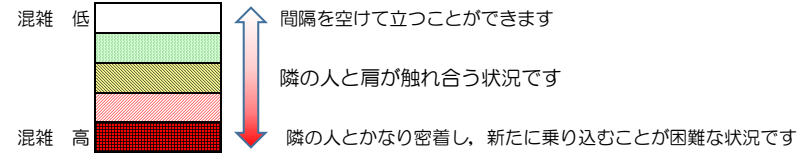

※上記の混雑状況は、目安です。

※同じ時間帯でも列車毎の混雑状況には偏りがあります。

七隈線（天神南方面）の混雑状況

■ **令和4年11月25日(金)**のご利用状況をもとに作成しています。

混雑状況の目安

(天神南方面)	橋本 ↳ 次郎丸	次郎丸 ↳ 賀茂	賀茂 ↳ 野芥	野芥 ↳ 梅林	梅林 ↳ 福大前	福大前 ↳ 七隈	七隈 ↳ 金山	金山 ↳ 茶山	茶山 ↳ 別府	別府 ↳ 六本松	六本松 ↳ 桜坂	桜坂 ↳ 薬院大通	薬院大通 ↳ 薬院	薬院 ↳ 渡辺通	渡辺通 ↳ 天神南
7:00 - 7:15															
7:15 - 7:30											低	低	低		
7:30 - 7:45								低	中	中	高	高	低		
7:45 - 8:00							低	低	中	中	高	高	低		
8:00 - 8:15						低	低	中	中	高	高	高	中		
8:15 - 8:30						低	低	中	中	高	高	高	中	低	
8:30 - 8:45									低	低	低	低			
8:45 - 9:00															
9:00 - 9:15															
9:15 - 9:30															
9:30 - 9:45															
9:45 - 10:00															