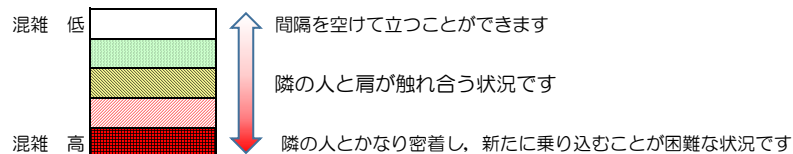

七隈線（天神南方面）の混雑状況

■ **令和4年11月25日(金)**のご利用状況をもとに作成しています。

混雑状況の目安

(天神南方面)	橋本 ↳ 次郎丸	次郎丸 ↳ 賀茂	賀茂 ↳ 野芥	野芥 ↳ 梅林	梅林 ↳ 福大前	福大前 ↳ 七隈	七隈 ↳ 金山	金山 ↳ 茶山	茶山 ↳ 別府	別府 ↳ 六本松	六本松 ↳ 桜坂	桜坂 ↳ 薬院大通	薬院大通 ↳ 薬院	薬院 ↳ 渡辺通	渡辺通 ↳ 天神南
16:00 - 16:15															
16:15 - 16:30															
16:30 - 16:45															
16:45 - 17:00															
17:00 - 17:15															
17:15 - 17:30															
17:30 - 17:45															
17:45 - 18:00															
18:00 - 18:15															
18:15 - 18:30															
18:30 - 18:45															
18:45 - 19:00															

※上記の混雑状況は、目安です。
※同じ時間帯でも列車毎の混雑状況には偏りがあります。