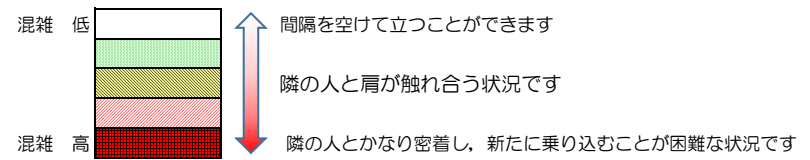

# 七隈線（橋本方面）の混雑状況

■ **令和4年11月25日(金)**のご利用状況をもとに作成しています。

混雑状況の目安

(橋本方面)	天神南 ↳ 渡辺通	渡辺通 ↳ 薬院	薬院 ↳ 薬院大通	薬院大通 ↳ 桜坂	桜坂 ↳ 六本松	六本松 ↳ 別府	別府 ↳ 茶山	茶山 ↳ 金山	金山 ↳ 七隈	七隈 ↳ 福大前	福大前 ↳ 梅林	梅林 ↳ 野芥	野芥 ↳ 賀茂	賀茂 ↳ 次郎丸	次郎丸 ↳ 橋本
16:00 - 16:15															
16:15 - 16:30															
16:30 - 16:45															
16:45 - 17:00															
17:00 - 17:15															
17:15 - 17:30															
17:30 - 17:45			■	■	■										
17:45 - 18:00															
18:00 - 18:15			■	■	■										
18:15 - 18:30			■	■	■										
18:30 - 18:45			■	■	■	■									
18:45 - 19:00			■	■											

※上記の混雑状況は、目安です。  
 ※同じ時間帯でも列車毎の混雑状況には偏りがあります。