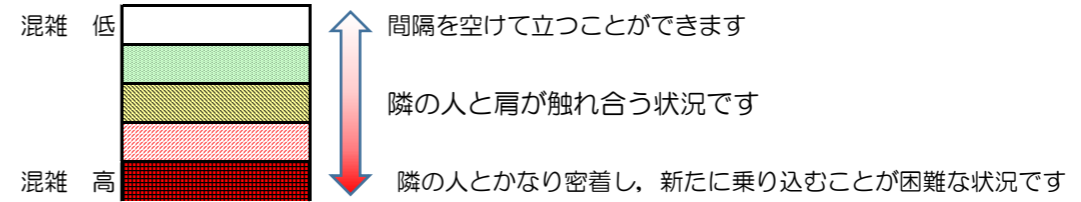

箱崎線（中洲川端方面）の混雑状況

混雑状況の目安

■ **令和4年11月24日(木)**のご利用状況をもとに作成しています

(中洲川端方面)	貝塚 ↵ 箱崎九大前	箱崎九大前 ↵ 箱崎宮前	箱崎宮前 ↵ 馬出九大病院前	馬出九大病院前 ↵ 千代県庁口	千代県庁口 ↵ 呉服町	呉服町 ↵ 中洲川端
16:00 - 16:15						
16:15 - 16:30						
16:30 - 16:45						
16:45 - 17:00						
17:00 - 17:15						
17:15 - 17:30						
17:30 - 17:45						
17:45 - 18:00						
18:00 - 18:15						
18:15 - 18:30						
18:30 - 18:45						
18:45 - 19:00						

※上記の混雑状況は、目安です。
 ※同じ時間帯でも列車毎の混雑状況には偏りがあります。

箱崎線（貝塚方面）の混雑状況

混雑状況の目安

■ **令和4年11月24日(木)**のご利用状況をもとに作成しています

(貝塚方面)	中洲川端 ↳ 呉服町	呉服町 ↳ 千代県庁口	千代県庁口 ↳ 馬出九大病院前	馬出九大病院前 ↳ 箱崎宮前	箱崎宮前 ↳ 箱崎九大前	箱崎九大前 ↳ 貝塚
16:00 - 16:15						
16:15 - 16:30						
16:30 - 16:45						
16:45 - 17:00						
17:00 - 17:15						
17:15 - 17:30						
17:30 - 17:45						
17:45 - 18:00						
18:00 - 18:15						
18:15 - 18:30						
18:30 - 18:45						
18:45 - 19:00						