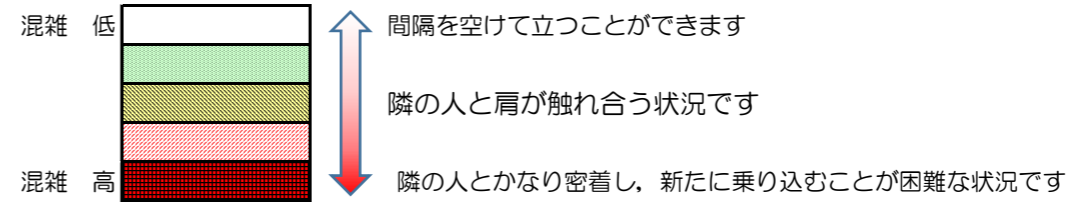

箱崎線（中洲川端方面）の混雑状況

混雑状況の目安

■ **令和4年11月24日(木)**のご利用状況をもとに作成しています

(中洲川端方面)	貝塚 ↵ 箱崎九大前	箱崎九大前 ↵ 箱崎宮前	箱崎宮前 ↵ 馬出九大病院前	馬出九大病院前 ↵ 千代県庁口	千代県庁口 ↵ 呉服町	呉服町 ↵ 中洲川端
16:00 - 16:15						
16:15 - 16:30						
16:30 - 16:45						
16:45 - 17:00						
17:00 - 17:15						
17:15 - 17:30						
17:30 - 17:45						
17:45 - 18:00						
18:00 - 18:15						
18:15 - 18:30						
18:30 - 18:45						
18:45 - 19:00						

※上記の混雑状況は、目安です。
 ※同じ時間帯でも列車毎の混雑状況には偏りがあります。

箱崎線（貝塚方面）の混雑状況

混雑状況の目安

■ **令和4年11月24日(木)**のご利用状況をもとに作成しています

(貝塚方面)	中洲川端 ↳ 呉服町	呉服町 ↳ 千代県庁口	千代県庁口 ↳ 馬出九大病院前	馬出九大病院前 ↳ 箱崎宮前	箱崎宮前 ↳ 箱崎九大前	箱崎九大前 ↳ 貝塚
16:00 - 16:15						
16:15 - 16:30						
16:30 - 16:45						
16:45 - 17:00						
17:00 - 17:15						
17:15 - 17:30						
17:30 - 17:45						
17:45 - 18:00						
18:00 - 18:15						
18:15 - 18:30						
18:30 - 18:45						
18:45 - 19:00						