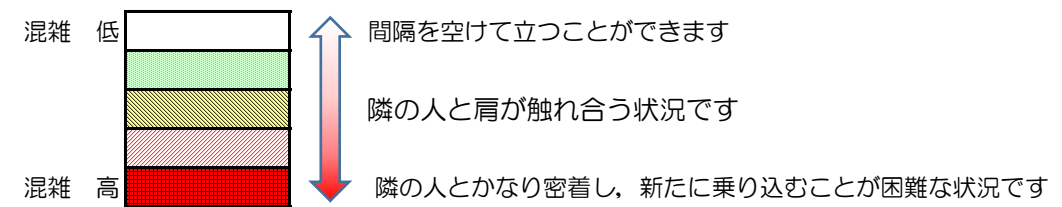

# 七隈線（橋本方面）の混雑状況

■ **令和4年11月24日(木)**のご利用状況をもとに作成しています。

混雑状況の目安

(橋本方面)	天神南 ↵ 渡辺通	渡辺通 ↵ 薬院	薬院 ↵ 薬院大通	薬院大通 ↵ 桜坂	桜坂 ↵ 六本松	六本松 ↵ 別府	別府 ↵ 茶山	茶山 ↵ 金山	金山 ↵ 七隈	七隈 ↵ 福大前	福大前 ↵ 梅林	梅林 ↵ 野芥	野芥 ↵ 賀茂	賀茂 ↵ 次郎丸	次郎丸 ↵ 橋本
7:00 - 7:15															
7:15 - 7:30															
7:30 - 7:45															
7:45 - 8:00															
8:00 - 8:15															
8:15 - 8:30															
8:30 - 8:45															
8:45 - 9:00															
9:00 - 9:15															
9:15 - 9:30															
9:30 - 9:45															
9:45 - 10:00															

※上記の混雑状況は、目安です。  
 ※同じ時間帯でも列車毎の混雑状況には偏りがあります。