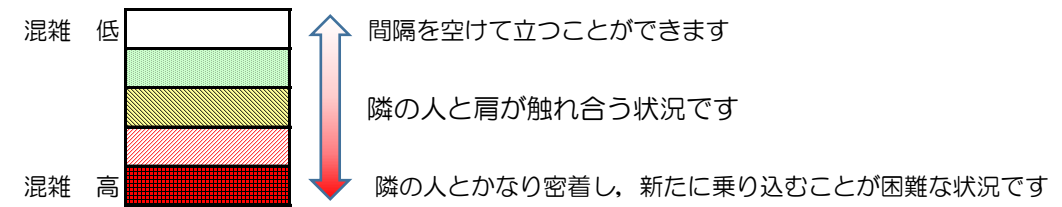

七隈線（天神南方面）の混雑状況

■ **令和4年11月24日(木)**のご利用状況をもとに作成しています。

混雑状況の目安

(天神南方面)	橋本 ↵ 次郎丸	次郎丸 ↵ 賀茂	賀茂 ↵ 野芥	野芥 ↵ 梅林	梅林 ↵ 福大前	福大前 ↵ 七隈	七隈 ↵ 金山	金山 ↵ 茶山	茶山 ↵ 別府	別府 ↵ 六本松	六本松 ↵ 桜坂	桜坂 ↵ 薬院大通	薬院大通 ↵ 薬院	薬院 ↵ 渡辺通	渡辺通 ↵ 天神南
7:00 - 7:15															
7:15 - 7:30											低	低	低		
7:30 - 7:45								低	低	中	中	高	中	低	
7:45 - 8:00							低	低	低	中	中	中	中	低	
8:00 - 8:15						低	中	中	高	高	高	高	高	中	低
8:15 - 8:30							低	低	中	高	高	高	高	中	
8:30 - 8:45										低	低	低	低	低	
8:45 - 9:00															
9:00 - 9:15															
9:15 - 9:30															
9:30 - 9:45															
9:45 - 10:00															

※上記の混雑状況は、目安です。
※同じ時間帯でも列車毎の混雑状況には偏りがあります。