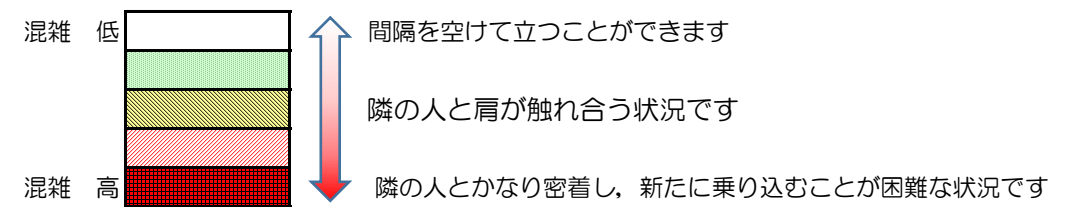

七隈線（橋本方面）の混雑状況

■ **令和4年11月24日(木)**のご利用状況をもとに作成しています。

混雑状況の目安

(橋本方面)	天神南 ↳ 渡辺通	渡辺通 ↳ 薬院	薬院 ↳ 薬院大通	薬院大通 ↳ 桜坂	桜坂 ↳ 六本松	六本松 ↳ 別府	別府 ↳ 茶山	茶山 ↳ 金山	金山 ↳ 七隈	七隈 ↳ 福大前	福大前 ↳ 梅林	梅林 ↳ 野芥	野芥 ↳ 賀茂	賀茂 ↳ 次郎丸	次郎丸 ↳ 橋本
16:00 - 16:15															
16:15 - 16:30															
16:30 - 16:45															
16:45 - 17:00															
17:00 - 17:15															
17:15 - 17:30															
17:30 - 17:45			Low	Low	Low	Low									
17:45 - 18:00															
18:00 - 18:15			Low	Medium	Low	Low									
18:15 - 18:30			Low	Low	Low	Low									
18:30 - 18:45			Low	Low	Low	Low									
18:45 - 19:00			Low	Low											

※上記の混雑状況は、目安です。
 ※同じ時間帯でも列車毎の混雑状況には偏りがあります。

七隈線（天神南方面）の混雑状況

■ **令和4年11月24日(木)**のご利用状況をもとに作成しています。

混雑状況の目安

(天神南方面)	橋本 ↵ 次郎丸	次郎丸 ↵ 賀茂	賀茂 ↵ 野芥	野芥 ↵ 梅林	梅林 ↵ 福大前	福大前 ↵ 七隈	七隈 ↵ 金山	金山 ↵ 茶山	茶山 ↵ 別府	別府 ↵ 六本松	六本松 ↵ 桜坂	桜坂 ↵ 薬院大通	薬院大通 ↵ 薬院	薬院 ↵ 渡辺通	渡辺通 ↵ 天神南
16:00 - 16:15															
16:15 - 16:30															
16:30 - 16:45															
16:45 - 17:00															
17:00 - 17:15															
17:15 - 17:30															
17:30 - 17:45															
17:45 - 18:00															
18:00 - 18:15															
18:15 - 18:30															
18:30 - 18:45															
18:45 - 19:00															