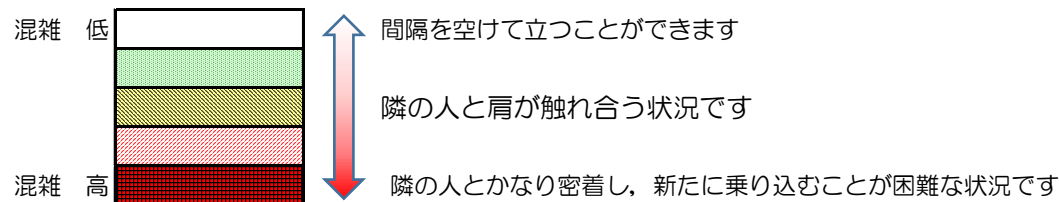

箱崎線（貝塚方面）の混雑状況

混雑状況の目安

■ **令和4年11月24日(木)**のご利用状況をもとに作成しています

(貝塚方面)	中洲川端 ↳ 呉服町	呉服町 ↳ 千代県庁口	千代県庁口 ↳ 馬出九大病院前	馬出九大病院前 ↳ 箱崎宮前	箱崎宮前 ↳ 箱崎九大前	箱崎九大前 ↳ 貝塚
7:00 - 7:15						
7:15 - 7:30						
7:30 - 7:45						
7:45 - 8:00						
8:00 - 8:15						
8:15 - 8:30						
8:30 - 8:45						
8:45 - 9:00						
9:00 - 9:15						
9:15 - 9:30						
9:30 - 9:45						
9:45 - 10:00						