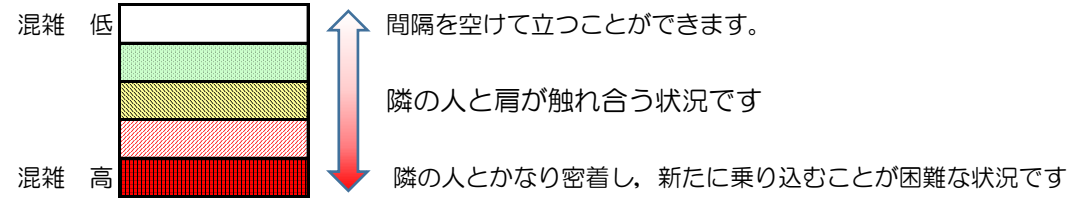

空港線（姪浜方面）の混雑状況

■ **令和4年11月24日(木)**のご利用状況をもとに作成しています。

混雑状況の目安

(姪浜方面)	福岡空港 ↳ 東比恵	東比恵 ↳ 博多	博多 ↳ 祇園	祇園 ↳ 中洲川端	中洲川端 ↳ 天神	天神 ↳ 赤坂	赤坂 ↳ 大濠公園	大濠公園 ↳ 唐人町	唐人町 ↳ 西新	西新 ↳ 藤崎	藤崎 ↳ 室見	室見 ↳ 姪浜
16:00 - 16:15												
16:15 - 16:30												
16:30 - 16:45												
16:45 - 17:00												
17:00 - 17:15			低	低	低							
17:15 - 17:30			低	低	低		低					
17:30 - 17:45			中	中	中	低	低	低	低			
17:45 - 18:00			高	高	高	中	中	中	中	低	低	
18:00 - 18:15			高	高	中							
18:15 - 18:30			中	高	中	低	低	低	低			
18:30 - 18:45			中	中	低							
18:45 - 19:00			低	低								