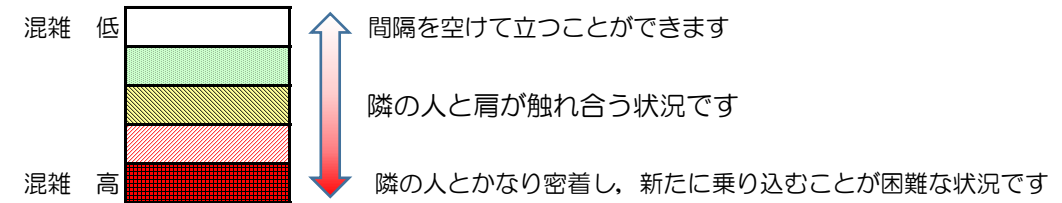

七隈線（橋本方面）の混雑状況

■ **令和4年11月24日(木)**のご利用状況をもとに作成しています。

混雑状況の目安

(橋本方面)	天神南 ↳ 渡辺通	渡辺通 ↳ 薬院	薬院 ↳ 薬院大通	薬院大通 ↳ 桜坂	桜坂 ↳ 六本松	六本松 ↳ 別府	別府 ↳ 茶山	茶山 ↳ 金山	金山 ↳ 七隈	七隈 ↳ 福大前	福大前 ↳ 梅林	梅林 ↳ 野芥	野芥 ↳ 賀茂	賀茂 ↳ 次郎丸	次郎丸 ↳ 橋本
16:00 - 16:15															
16:15 - 16:30															
16:30 - 16:45															
16:45 - 17:00															
17:00 - 17:15															
17:15 - 17:30															
17:30 - 17:45			Low	Low	Low	Low									
17:45 - 18:00															
18:00 - 18:15			Low	Medium	Low	Low									
18:15 - 18:30			Low	Low	Low	Low									
18:30 - 18:45			Low	Low	Low	Low									
18:45 - 19:00			Low	Low											