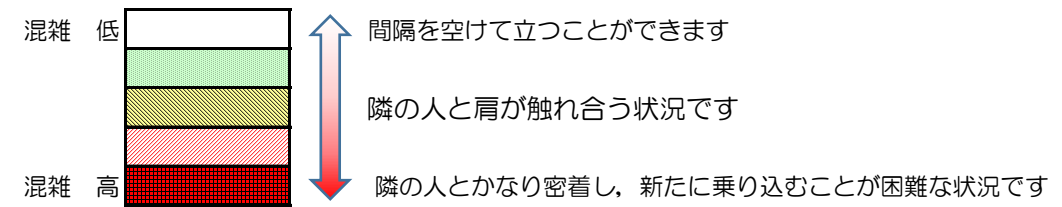

七隈線（天神南方面）の混雑状況

■ **令和4年11月24日(木)**のご利用状況をもとに作成しています。

混雑状況の目安

(天神南方面)	橋本 ↵ 次郎丸	次郎丸 ↵ 賀茂	賀茂 ↵ 野芥	野芥 ↵ 梅林	梅林 ↵ 福大前	福大前 ↵ 七隈	七隈 ↵ 金山	金山 ↵ 茶山	茶山 ↵ 別府	別府 ↵ 六本松	六本松 ↵ 桜坂	桜坂 ↵ 薬院大通	薬院大通 ↵ 薬院	薬院 ↵ 渡辺通	渡辺通 ↵ 天神南
7:00 - 7:15															
7:15 - 7:30											低	低	低		
7:30 - 7:45								低	低	中	中	高	中	低	
7:45 - 8:00							低	低	中	中	中	中	中	低	
8:00 - 8:15						低	中	中	高	高	高	高	高	中	低
8:15 - 8:30							低	低	中	中	高	高	高	中	
8:30 - 8:45									低	低	低	低	低	低	
8:45 - 9:00															
9:00 - 9:15															
9:15 - 9:30															
9:30 - 9:45															
9:45 - 10:00															