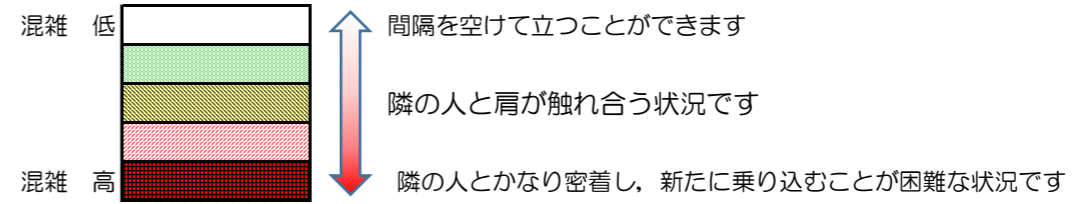

箱崎線（貝塚方面）の混雑状況

混雑状況の目安

■ **令和4年11月21日(月)**のご利用状況をもとに作成しています

(貝塚方面)	中洲川端 ↳ 呉服町	呉服町 ↳ 千代県庁口	千代県庁口 ↳ 馬出九大病院前	馬出九大病院前 ↳ 箱崎宮前	箱崎宮前 ↳ 箱崎九大前	箱崎九大前 ↳ 貝塚
7:00 - 7:15						
7:15 - 7:30						
7:30 - 7:45						
7:45 - 8:00						
8:00 - 8:15						
8:15 - 8:30						
8:30 - 8:45						
8:45 - 9:00						
9:00 - 9:15						
9:15 - 9:30						
9:30 - 9:45						
9:45 - 10:00						

※上記の混雑状況は、目安です。
※同じ時間帯でも列車毎の混雑状況には偏りがあります。