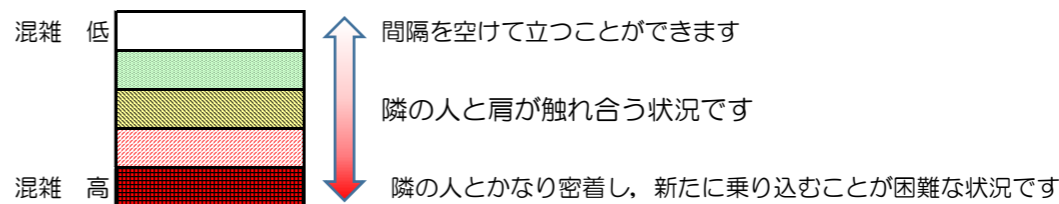

箱崎線（貝塚方面）の混雑状況

■ **令和4年11月21日(月)**のご利用状況をもとに作成しています

混雑状況の目安

(貝塚方面)	中洲川端 ↳ 呉服町	呉服町 ↳ 千代県庁口	千代県庁口 ↳ 馬出九大病院前	馬出九大病院前 ↳ 箱崎宮前	箱崎宮前 ↳ 箱崎九大前	箱崎九大前 ↳ 貝塚
16:00 - 16:15						
16:15 - 16:30						
16:30 - 16:45						
16:45 - 17:00						
17:00 - 17:15						
17:15 - 17:30						
17:30 - 17:45						
17:45 - 18:00						
18:00 - 18:15						
18:15 - 18:30						
18:30 - 18:45						
18:45 - 19:00						

※上記の混雑状況は、目安です。
※同じ時間帯でも列車毎の混雑状況には偏りがあります。