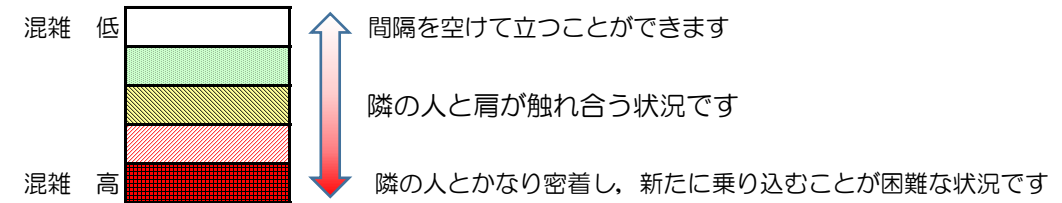

七隈線（橋本方面）の混雑状況

■ **令和4年11月21日(月)**のご利用状況をもとに作成しています。

混雑状況の目安

(橋本方面)	天神南 ↳ 渡辺通	渡辺通 ↳ 薬院	薬院 ↳ 薬院大通	薬院大通 ↳ 桜坂	桜坂 ↳ 六本松	六本松 ↳ 別府	別府 ↳ 茶山	茶山 ↳ 金山	金山 ↳ 七隈	七隈 ↳ 福大前	福大前 ↳ 梅林	梅林 ↳ 野芥	野芥 ↳ 賀茂	賀茂 ↳ 次郎丸	次郎丸 ↳ 橋本
16:00 - 16:15															
16:15 - 16:30															
16:30 - 16:45															
16:45 - 17:00															
17:00 - 17:15															
17:15 - 17:30															
17:30 - 17:45			Low	Low	Low	Low									
17:45 - 18:00															
18:00 - 18:15			Low	Low	Low										
18:15 - 18:30		Low	Low	Low	Low	Low									
18:30 - 18:45		Low	Medium	Medium	Medium	Low									
18:45 - 19:00			Low	Low	Low										

※上記の混雑状況は、目安です。
 ※同じ時間帯でも列車毎の混雑状況には偏りがあります。

七隈線（天神南方面）の混雑状況

■ **令和4年11月21日(月)**のご利用状況をもとに作成しています。

混雑状況の目安

(天神南方面)	橋本 ↵ 次郎丸	次郎丸 ↵ 賀茂	賀茂 ↵ 野芥	野芥 ↵ 梅林	梅林 ↵ 福大前	福大前 ↵ 七隈	七隈 ↵ 金山	金山 ↵ 茶山	茶山 ↵ 別府	別府 ↵ 六本松	六本松 ↵ 桜坂	桜坂 ↵ 薬院大通	薬院大通 ↵ 薬院	薬院 ↵ 渡辺通	渡辺通 ↵ 天神南
16:00 - 16:15															
16:15 - 16:30															
16:30 - 16:45															
16:45 - 17:00															
17:00 - 17:15															
17:15 - 17:30															
17:30 - 17:45															
17:45 - 18:00															
18:00 - 18:15															
18:15 - 18:30															
18:30 - 18:45															
18:45 - 19:00															