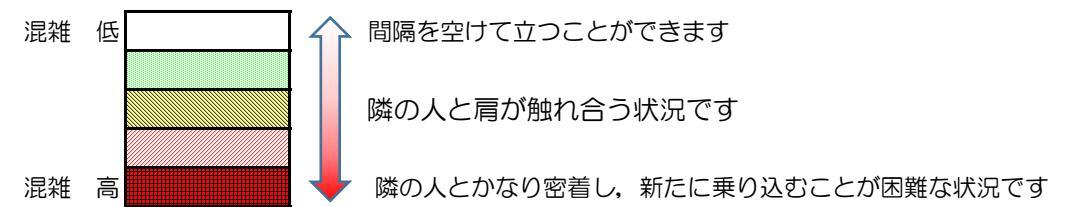

七隈線（橋本方面）の混雑状況

■ **令和4年11月21日(月)**のご利用状況をもとに作成しています。

混雑状況の目安

(橋本方面)	天神南 ↳ 渡辺通	渡辺通 ↳ 薬院	薬院 ↳ 薬院大通	薬院大通 ↳ 桜坂	桜坂 ↳ 六本松	六本松 ↳ 別府	別府 ↳ 茶山	茶山 ↳ 金山	金山 ↳ 七隈	七隈 ↳ 福大前	福大前 ↳ 梅林	梅林 ↳ 野芥	野芥 ↳ 賀茂	賀茂 ↳ 次郎丸	次郎丸 ↳ 橋本
16:00 - 16:15															
16:15 - 16:30															
16:30 - 16:45															
16:45 - 17:00															
17:00 - 17:15															
17:15 - 17:30															
17:30 - 17:45			Low	Low	Low	Low									
17:45 - 18:00															
18:00 - 18:15			Low	Low	Low										
18:15 - 18:30		Low	Low	Low	Low	Low									
18:30 - 18:45		Low	Medium	Medium	Medium	Low									
18:45 - 19:00			Low	Low	Low										

※上記の混雑状況は、目安です。
 ※同じ時間帯でも列車毎の混雑状況には偏りがあります。

七隈線（天神南方面）の混雑状況

■ **令和4年11月21日(月)**のご利用状況をもとに作成しています。

混雑状況の目安

(天神南方面)	橋本 ↵ 次郎丸	次郎丸 ↵ 賀茂	賀茂 ↵ 野芥	野芥 ↵ 梅林	梅林 ↵ 福大前	福大前 ↵ 七隈	七隈 ↵ 金山	金山 ↵ 茶山	茶山 ↵ 別府	別府 ↵ 六本松	六本松 ↵ 桜坂	桜坂 ↵ 薬院大通	薬院大通 ↵ 薬院	薬院 ↵ 渡辺通	渡辺通 ↵ 天神南
16:00 - 16:15															
16:15 - 16:30															
16:30 - 16:45															
16:45 - 17:00															
17:00 - 17:15															
17:15 - 17:30															
17:30 - 17:45															
17:45 - 18:00															
18:00 - 18:15															
18:15 - 18:30															
18:30 - 18:45															
18:45 - 19:00															