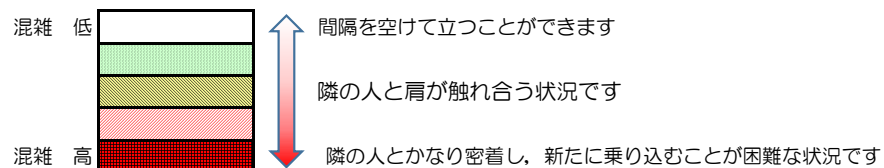

箱崎線（貝塚方面）の混雑状況

混雑状況の目安

■ **令和4年11月18日(金)**のご利用状況をもとに作成しています

(貝塚方面)	中洲川端 ↳ 呉服町	呉服町 ↳ 千代県庁口	千代県庁口 ↳ 馬出九大病院前	馬出九大病院前 ↳ 箱崎宮前	箱崎宮前 ↳ 箱崎九大前	箱崎九大前 ↳ 貝塚
16:00 - 16:15						
16:15 - 16:30						
16:30 - 16:45						
16:45 - 17:00						
17:00 - 17:15						
17:15 - 17:30						
17:30 - 17:45						
17:45 - 18:00						
18:00 - 18:15						
18:15 - 18:30						
18:30 - 18:45						
18:45 - 19:00						

※上記の混雑状況は、目安です。

※同じ時間帯でも列車毎の混雑状況には偏りがあります。