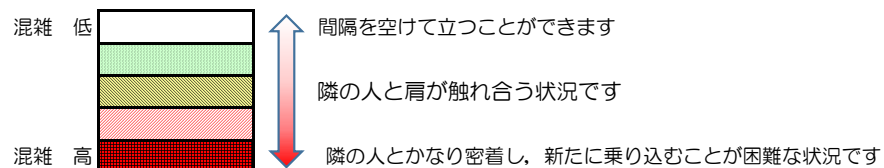

# 箱崎線（中洲川端方面）の混雑状況

## 混雑状況の目安

■ **令和4年11月18日(金)**のご利用状況をもとに作成しています

(中洲川端方面)	貝塚 ↵ 箱崎九大前	箱崎九大前 ↵ 箱崎宮前	箱崎宮前 ↵ 馬出九大病院前	馬出九大病院前 ↵ 千代県庁口	千代県庁口 ↵ 呉服町	呉服町 ↵ 中洲川端
16:00 - 16:15						
16:15 - 16:30						
16:30 - 16:45						
16:45 - 17:00						
17:00 - 17:15						
17:15 - 17:30						
17:30 - 17:45						
17:45 - 18:00						
18:00 - 18:15						
18:15 - 18:30						
18:30 - 18:45						
18:45 - 19:00						