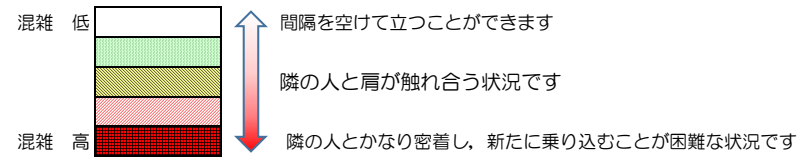

※上記の混雑状況は、目安です。

※同じ時間帯でも列車毎の混雑状況には偏りがあります。

七隈線（天神南方面）の混雑状況

■ **令和4年11月18日(金)**のご利用状況をもとに作成しています。

混雑状況の目安

(天神南方面)	橋本 ↳ 次郎丸	次郎丸 ↳ 賀茂	賀茂 ↳ 野芥	野芥 ↳ 梅林	梅林 ↳ 福大前	福大前 ↳ 七隈	七隈 ↳ 金山	金山 ↳ 茶山	茶山 ↳ 別府	別府 ↳ 六本松	六本松 ↳ 桜坂	桜坂 ↳ 薬院大通	薬院大通 ↳ 薬院	薬院 ↳ 渡辺通	渡辺通 ↳ 天神南
7:00 - 7:15															
7:15 - 7:30												Low	Low		
7:30 - 7:45									Low	Low	Med	Med	Med	Low	
7:45 - 8:00									Low	Low	Med	Med	Low		
8:00 - 8:15							Low	Med	Med	High	High	High	High	Med	Low
8:15 - 8:30							Low	Low	Low	Med	High	High	High	Med	
8:30 - 8:45											Low	Low	Low		
8:45 - 9:00															
9:00 - 9:15															
9:15 - 9:30															
9:30 - 9:45															
9:45 - 10:00															