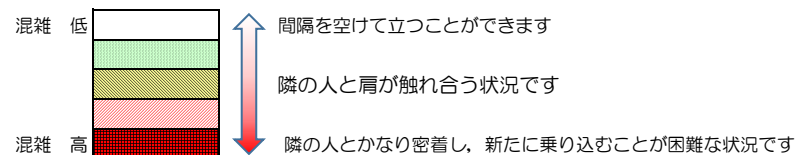

七隈線（橋本方面）の混雑状況

■ **令和4年11月18日(金)**のご利用状況をもとに作成しています。

混雑状況の目安

(橋本方面)	天神南 ↳ 渡辺通	渡辺通 ↳ 薬院	薬院 ↳ 薬院大通	薬院大通 ↳ 桜坂	桜坂 ↳ 六本松	六本松 ↳ 別府	別府 ↳ 茶山	茶山 ↳ 金山	金山 ↳ 七隈	七隈 ↳ 福大前	福大前 ↳ 梅林	梅林 ↳ 野芥	野芥 ↳ 賀茂	賀茂 ↳ 次郎丸	次郎丸 ↳ 橋本
7:00 - 7:15															
7:15 - 7:30															
7:30 - 7:45															
7:45 - 8:00															
8:00 - 8:15															
8:15 - 8:30															
8:30 - 8:45															
8:45 - 9:00															
9:00 - 9:15															
9:15 - 9:30															
9:30 - 9:45															
9:45 - 10:00															

※上記の混雑状況は、目安です。

※同じ時間帯でも列車毎の混雑状況には偏りがあります。

七隈線（天神南方面）の混雑状況

■ **令和4年11月18日(金)**のご利用状況をもとに作成しています。

混雑状況の目安

(天神南方面)	橋本 ↳ 次郎丸	次郎丸 ↳ 賀茂	賀茂 ↳ 野芥	野芥 ↳ 梅林	梅林 ↳ 福大前	福大前 ↳ 七隈	七隈 ↳ 金山	金山 ↳ 茶山	茶山 ↳ 別府	別府 ↳ 六本松	六本松 ↳ 桜坂	桜坂 ↳ 薬院大通	薬院大通 ↳ 薬院	薬院 ↳ 渡辺通	渡辺通 ↳ 天神南
7:00 - 7:15															
7:15 - 7:30												Low	Low		
7:30 - 7:45									Low	Low	Med	Med	Med	Low	
7:45 - 8:00									Low	Low	Med	Med	Low		
8:00 - 8:15							Low	Med	Med	High	High	High	High	Med	Low
8:15 - 8:30							Low	Low	Low	Med	High	High	High	Med	
8:30 - 8:45											Low	Low	Low		
8:45 - 9:00															
9:00 - 9:15															
9:15 - 9:30															
9:30 - 9:45															
9:45 - 10:00															