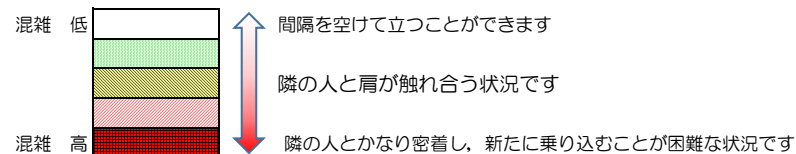

七隈線（橋本方面）の混雑状況

■ **令和4年11月18日(金)**のご利用状況をもとに作成しています。

混雑状況の目安

(橋本方面)	天神南 ↳ 渡辺通	渡辺通 ↳ 薬院	薬院 ↳ 薬院大通	薬院大通 ↳ 桜坂	桜坂 ↳ 六本松	六本松 ↳ 別府	別府 ↳ 茶山	茶山 ↳ 金山	金山 ↳ 七隈	七隈 ↳ 福大前	福大前 ↳ 梅林	梅林 ↳ 野芥	野芥 ↳ 賀茂	賀茂 ↳ 次郎丸	次郎丸 ↳ 橋本
16:00 - 16:15															
16:15 - 16:30															
16:30 - 16:45															
16:45 - 17:00															
17:00 - 17:15															
17:15 - 17:30															
17:30 - 17:45															
17:45 - 18:00															
18:00 - 18:15															
18:15 - 18:30															
18:30 - 18:45															
18:45 - 19:00															