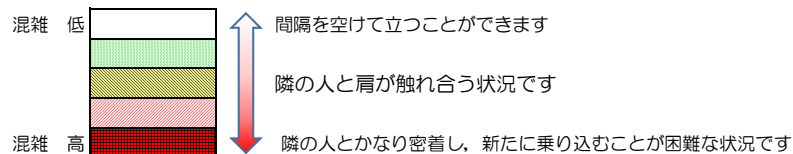

※上記の混雑状況は、目安です。

※同じ時間帯でも列車毎の混雑状況には偏りがあります。

七隈線（天神南方面）の混雑状況

■ **令和4年11月18日(金)**のご利用状況をもとに作成しています。

混雑状況の目安

(天神南方面)	橋本 ↳ 次郎丸	次郎丸 ↳ 賀茂	賀茂 ↳ 野芥	野芥 ↳ 梅林	梅林 ↳ 福大前	福大前 ↳ 七隈	七隈 ↳ 金山	金山 ↳ 茶山	茶山 ↳ 別府	別府 ↳ 六本松	六本松 ↳ 桜坂	桜坂 ↳ 薬院大通	薬院大通 ↳ 薬院	薬院 ↳ 渡辺通	渡辺通 ↳ 天神南
16:00 - 16:15															
16:15 - 16:30															
16:30 - 16:45															
16:45 - 17:00															
17:00 - 17:15															
17:15 - 17:30															
17:30 - 17:45															
17:45 - 18:00															
18:00 - 18:15															
18:15 - 18:30															
18:30 - 18:45															
18:45 - 19:00															

※上記の混雑状況は、目安です。
※同じ時間帯でも列車毎の混雑状況には偏りがあります。