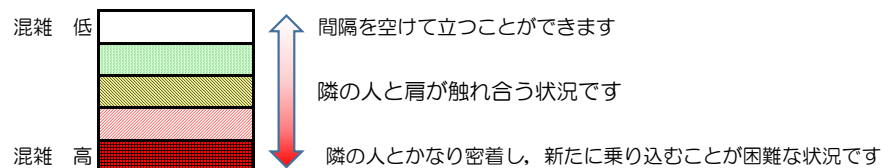

箱崎線（中洲川端方面）の混雑状況

■ **令和4年11月17日(木)**のご利用状況をもとに作成しています

混雑状況の目安

(中洲川端方面)	貝塚 ↵ 箱崎九大前	箱崎九大前 ↵ 箱崎宮前	箱崎宮前 ↵ 馬出九大病院前	馬出九大病院前 ↵ 千代県庁口	千代県庁口 ↵ 呉服町	呉服町 ↵ 中洲川端
16:00 - 16:15						
16:15 - 16:30						
16:30 - 16:45						
16:45 - 17:00						
17:00 - 17:15						
17:15 - 17:30						
17:30 - 17:45						
17:45 - 18:00						
18:00 - 18:15						
18:15 - 18:30						
18:30 - 18:45						
18:45 - 19:00						

※上記の混雑状況は、目安です。

※同じ時間帯でも列車毎の混雑状況には偏りがあります。

箱崎線（貝塚方面）の混雑状況

■ **令和4年11月17日(木)**のご利用状況をもとに作成しています

混雑状況の目安

(貝塚方面)	中洲川端 ∩ 呉服町	呉服町 ∩ 千代県庁口	千代県庁口 ∩ 馬出九大病院前	馬出九大病院前 ∩ 箱崎宮前	箱崎宮前 ∩ 箱崎九大前	箱崎九大前 ∩ 貝塚
16:00 - 16:15						
16:15 - 16:30						
16:30 - 16:45						
16:45 - 17:00						
17:00 - 17:15						
17:15 - 17:30						
17:30 - 17:45						
17:45 - 18:00						
18:00 - 18:15						
18:15 - 18:30						
18:30 - 18:45						
18:45 - 19:00						