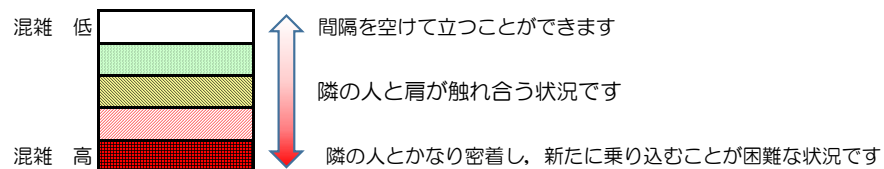

※上記の混雑状況は、目安です。

※同じ時間帯でも列車毎の混雑状況には偏りがあります。

箱崎線（貝塚方面）の混雑状況

■ **令和4年11月17日(木)**のご利用状況をもとに作成しています

混雑状況の目安

(貝塚方面)	中洲川端 ∩ 呉服町	呉服町 ∩ 千代県庁口	千代県庁口 ∩ 馬出九大病院前	馬出九大病院前 ∩ 箱崎宮前	箱崎宮前 ∩ 箱崎九大前	箱崎九大前 ∩ 貝塚
16:00 - 16:15						
16:15 - 16:30						
16:30 - 16:45						
16:45 - 17:00						
17:00 - 17:15						
17:15 - 17:30						
17:30 - 17:45						
17:45 - 18:00						
18:00 - 18:15						
18:15 - 18:30						
18:30 - 18:45						
18:45 - 19:00						