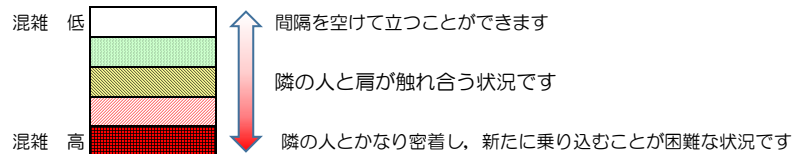

七隈線（橋本方面）の混雑状況

■ **令和4年11月17日(木)**のご利用状況をもとに作成しています。

混雑状況の目安

(橋本方面)	天神南 ↳ 渡辺通	渡辺通 ↳ 薬院	薬院 ↳ 薬院大通	薬院大通 ↳ 桜坂	桜坂 ↳ 六本松	六本松 ↳ 別府	別府 ↳ 茶山	茶山 ↳ 金山	金山 ↳ 七隈	七隈 ↳ 福大前	福大前 ↳ 梅林	梅林 ↳ 野芥	野芥 ↳ 賀茂	賀茂 ↳ 次郎丸	次郎丸 ↳ 橋本
7:00 - 7:15															
7:15 - 7:30															
7:30 - 7:45															
7:45 - 8:00															
8:00 - 8:15															
8:15 - 8:30															
8:30 - 8:45															
8:45 - 9:00															
9:00 - 9:15															
9:15 - 9:30															
9:30 - 9:45															
9:45 - 10:00															

※上記の混雑状況は、目安です。
※同じ時間帯でも列車毎の混雑状況には偏りがあります。

七隈線（天神南方面）の混雑状況

■ **令和4年11月17日(木)**のご利用状況をもとに作成しています。

混雑状況の目安

(天神南方面)	橋本 ↳ 次郎丸	次郎丸 ↳ 賀茂	賀茂 ↳ 野芥	野芥 ↳ 梅林	梅林 ↳ 福大前	福大前 ↳ 七隈	七隈 ↳ 金山	金山 ↳ 茶山	茶山 ↳ 別府	別府 ↳ 六本松	六本松 ↳ 桜坂	桜坂 ↳ 薬院大通	薬院大通 ↳ 薬院	薬院 ↳ 渡辺通	渡辺通 ↳ 天神南
7:00 - 7:15															
7:15 - 7:30															
7:30 - 7:45															
7:45 - 8:00															
8:00 - 8:15															
8:15 - 8:30															
8:30 - 8:45															
8:45 - 9:00															
9:00 - 9:15															
9:15 - 9:30															
9:30 - 9:45															
9:45 - 10:00															