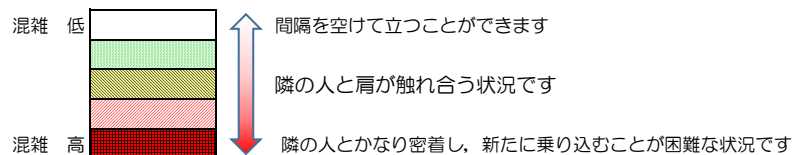

# 七隈線（橋本方面）の混雑状況

■ **令和4年11月17日(木)**のご利用状況をもとに作成しています。

混雑状況の目安

(橋本方面)	天神南 ↳ 渡辺通	渡辺通 ↳ 薬院	薬院 ↳ 薬院大通	薬院大通 ↳ 桜坂	桜坂 ↳ 六本松	六本松 ↳ 別府	別府 ↳ 茶山	茶山 ↳ 金山	金山 ↳ 七隈	七隈 ↳ 福大前	福大前 ↳ 梅林	梅林 ↳ 野芥	野芥 ↳ 賀茂	賀茂 ↳ 次郎丸	次郎丸 ↳ 橋本
16:00 - 16:15															
16:15 - 16:30															
16:30 - 16:45															
16:45 - 17:00															
17:00 - 17:15															
17:15 - 17:30															
17:30 - 17:45			■	■	■	■									
17:45 - 18:00			■	■											
18:00 - 18:15			■	■	■	■									
18:15 - 18:30			■	■	■	■									
18:30 - 18:45		■	■	■	■	■									
18:45 - 19:00			■	■											

※上記の混雑状況は、目安です。

※同じ時間帯でも列車毎の混雑状況には偏りがあります。