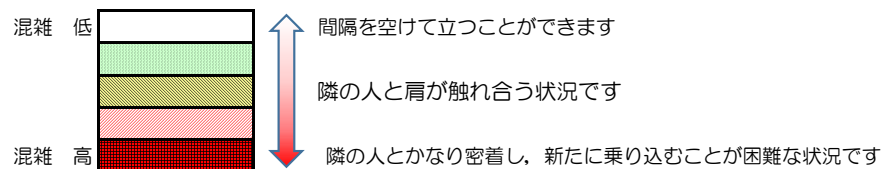

箱崎線（中洲川端方面）の混雑状況

混雑状況の目安

■ **令和4年11月16日(水)**のご利用状況をもとに作成しています

(中洲川端方面)	貝塚 ↵ 箱崎九大前	箱崎九大前 ↵ 箱崎宮前	箱崎宮前 ↵ 馬出九大病院前	馬出九大病院前 ↵ 千代県庁口	千代県庁口 ↵ 呉服町	呉服町 ↵ 中洲川端
7:00 - 7:15						
7:15 - 7:30						
7:30 - 7:45						
7:45 - 8:00						
8:00 - 8:15						
8:15 - 8:30						
8:30 - 8:45						
8:45 - 9:00						
9:00 - 9:15						
9:15 - 9:30						
9:30 - 9:45						
9:45 - 10:00						

※上記の混雑状況は、目安です。
 ※同じ時間帯でも列車毎の混雑状況には偏りがあります。

箱崎線（貝塚方面）の混雑状況

■ **令和4年11月16日(水)**のご利用状況をもとに作成しています

混雑状況の目安

(貝塚方面)	中洲川端 ↵ 呉服町	呉服町 ↵ 千代県庁口	千代県庁口 ↵ 馬出九大病院前	馬出九大病院前 ↵ 箱崎宮前	箱崎宮前 ↵ 箱崎九大前	箱崎九大前 ↵ 貝塚
7:00 - 7:15						
7:15 - 7:30						
7:30 - 7:45						
7:45 - 8:00						
8:00 - 8:15						
8:15 - 8:30						
8:30 - 8:45						
8:45 - 9:00						
9:00 - 9:15						
9:15 - 9:30						
9:30 - 9:45						
9:45 - 10:00						