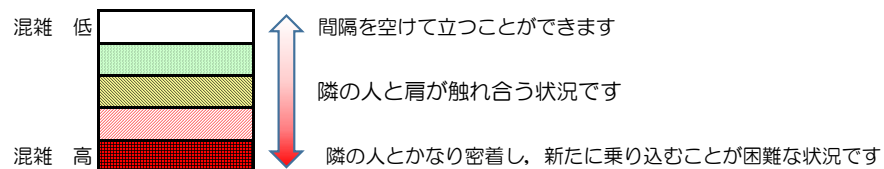

箱崎線（中洲川端方面）の混雑状況

混雑状況の目安

■ **令和4年11月16日(水)**のご利用状況をもとに作成しています

(中洲川端方面)	貝塚 ↵ 箱崎九大前	箱崎九大前 ↵ 箱崎宮前	箱崎宮前 ↵ 馬出九大病院前	馬出九大病院前 ↵ 千代県庁口	千代県庁口 ↵ 呉服町	呉服町 ↵ 中洲川端
7:00 - 7:15						
7:15 - 7:30						
7:30 - 7:45						
7:45 - 8:00						
8:00 - 8:15						
8:15 - 8:30						
8:30 - 8:45						
8:45 - 9:00						
9:00 - 9:15						
9:15 - 9:30						
9:30 - 9:45						
9:45 - 10:00						

※上記の混雑状況は、目安です。
 ※同じ時間帯でも列車毎の混雑状況には偏りがあります。

箱崎線（貝塚方面）の混雑状況

■ **令和4年11月16日(水)**のご利用状況をもとに作成しています

混雑状況の目安

(貝塚方面)	中洲川端 ↵ 呉服町	呉服町 ↵ 千代県庁口	千代県庁口 ↵ 馬出九大病院前	馬出九大病院前 ↵ 箱崎宮前	箱崎宮前 ↵ 箱崎九大前	箱崎九大前 ↵ 貝塚
7:00 - 7:15						
7:15 - 7:30						
7:30 - 7:45						
7:45 - 8:00						
8:00 - 8:15						
8:15 - 8:30						
8:30 - 8:45						
8:45 - 9:00						
9:00 - 9:15						
9:15 - 9:30						
9:30 - 9:45						
9:45 - 10:00						