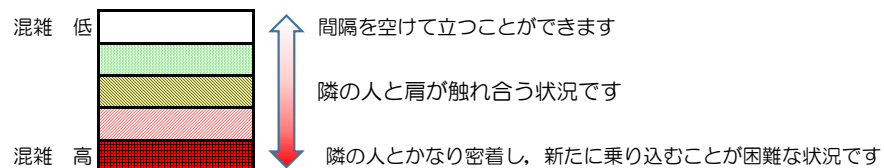

※上記の混雑状況は、目安です。

※同じ時間帯でも列車毎の混雑状況には偏りがあります。

箱崎線（貝塚方面）の混雑状況

■ **令和4年11月16日(水)**のご利用状況をもとに作成しています

混雑状況の目安

(貝塚方面)	中洲川端 ↳ 呉服町	呉服町 ↳ 千代県庁口	千代県庁口 ↳ 馬出九大病院前	馬出九大病院前 ↳ 箱崎宮前	箱崎宮前 ↳ 箱崎九大前	箱崎九大前 ↳ 貝塚
16:00 - 16:15						
16:15 - 16:30						
16:30 - 16:45						
16:45 - 17:00						
17:00 - 17:15						
17:15 - 17:30						
17:30 - 17:45						
17:45 - 18:00						
18:00 - 18:15						
18:15 - 18:30						
18:30 - 18:45						
18:45 - 19:00						