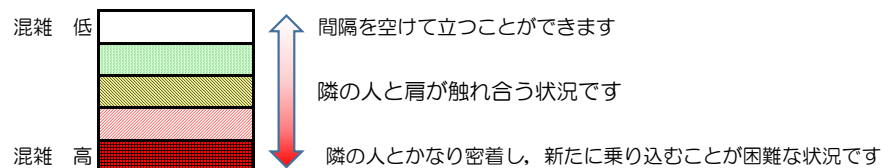

箱崎線（中洲川端方面）の混雑状況

■ **令和4年11月16日(水)**のご利用状況をもとに作成しています

混雑状況の目安

(中洲川端方面)	貝塚 ↵ 箱崎九大前	箱崎九大前 ↵ 箱崎宮前	箱崎宮前 ↵ 馬出九大病院前	馬出九大病院前 ↵ 千代県庁口	千代県庁口 ↵ 呉服町	呉服町 ↵ 中洲川端
16:00 - 16:15						
16:15 - 16:30						
16:30 - 16:45						
16:45 - 17:00						
17:00 - 17:15						
17:15 - 17:30						
17:30 - 17:45						
17:45 - 18:00						
18:00 - 18:15						
18:15 - 18:30						
18:30 - 18:45						
18:45 - 19:00						

※上記の混雑状況は、目安です。

※同じ時間帯でも列車毎の混雑状況には偏りがあります。

箱崎線（貝塚方面）の混雑状況

■ **令和4年11月16日(水)**のご利用状況をもとに作成しています

混雑状況の目安

(貝塚方面)	中洲川端 ↳ 呉服町	呉服町 ↳ 千代県庁口	千代県庁口 ↳ 馬出九大病院前	馬出九大病院前 ↳ 箱崎宮前	箱崎宮前 ↳ 箱崎九大前	箱崎九大前 ↳ 貝塚
16:00 - 16:15						
16:15 - 16:30						
16:30 - 16:45						
16:45 - 17:00						
17:00 - 17:15						
17:15 - 17:30						
17:30 - 17:45						
17:45 - 18:00						
18:00 - 18:15						
18:15 - 18:30						
18:30 - 18:45						
18:45 - 19:00						