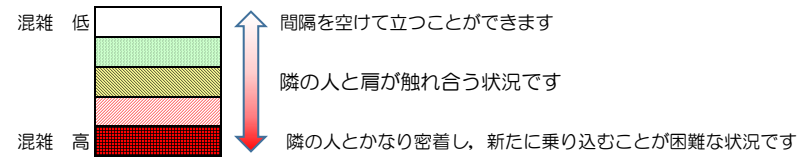

七隈線（天神南方面）の混雑状況

■ **令和4年11月16日(水)**のご利用状況をもとに作成しています。

混雑状況の目安

(天神南方面)	橋本 ↳ 次郎丸	次郎丸 ↳ 賀茂	賀茂 ↳ 野芥	野芥 ↳ 梅林	梅林 ↳ 福大前	福大前 ↳ 七隈	七隈 ↳ 金山	金山 ↳ 茶山	茶山 ↳ 別府	別府 ↳ 六本松	六本松 ↳ 桜坂	桜坂 ↳ 薬院大通	薬院大通 ↳ 薬院	薬院 ↳ 渡辺通	渡辺通 ↳ 天神南
7:00 - 7:15															
7:15 - 7:30											低	低	低		
7:30 - 7:45								低	中	中	中	高	中	低	
7:45 - 8:00								低	中	中	中	中	低		
8:00 - 8:15							低	低	中	中	高	高	高	中	
8:15 - 8:30							低	低	中	中	高	高	高	中	低
8:30 - 8:45											低	低	低		
8:45 - 9:00															
9:00 - 9:15															
9:15 - 9:30															
9:30 - 9:45															
9:45 - 10:00															

※上記の混雑状況は、目安です。
※同じ時間帯でも列車毎の混雑状況には偏りがあります。