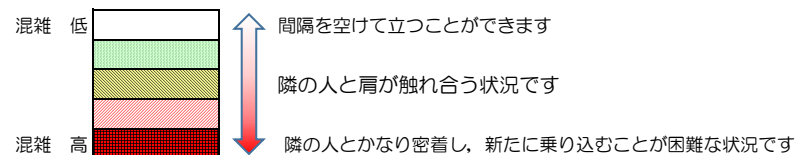

七隈線（橋本方面）の混雑状況

■ **令和4年11月16日(水)**のご利用状況をもとに作成しています。

混雑状況の目安

(橋本方面)	天神南 ↳ 渡辺通	渡辺通 ↳ 薬院	薬院 ↳ 薬院大通	薬院大通 ↳ 桜坂	桜坂 ↳ 六本松	六本松 ↳ 別府	別府 ↳ 茶山	茶山 ↳ 金山	金山 ↳ 七隈	七隈 ↳ 福大前	福大前 ↳ 梅林	梅林 ↳ 野芥	野芥 ↳ 賀茂	賀茂 ↳ 次郎丸	次郎丸 ↳ 橋本
7:00 - 7:15															
7:15 - 7:30															
7:30 - 7:45															
7:45 - 8:00															
8:00 - 8:15															
8:15 - 8:30															
8:30 - 8:45															
8:45 - 9:00															
9:00 - 9:15															
9:15 - 9:30															
9:30 - 9:45															
9:45 - 10:00															