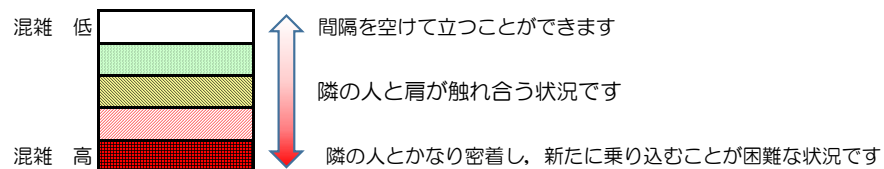

箱崎線（中洲川端方面）の混雑状況

■ **令和4年11月15日(火)**のご利用状況をもとに作成しています

混雑状況の目安

(中洲川端方面)	貝塚 ↵ 箱崎九大前	箱崎九大前 ↵ 箱崎宮前	箱崎宮前 ↵ 馬出九大病院前	馬出九大病院前 ↵ 千代県庁口	千代県庁口 ↵ 呉服町	呉服町 ↵ 中洲川端
7:00 - 7:15						
7:15 - 7:30						
7:30 - 7:45						
7:45 - 8:00						
8:00 - 8:15						
8:15 - 8:30						
8:30 - 8:45						
8:45 - 9:00						
9:00 - 9:15						
9:15 - 9:30						
9:30 - 9:45						
9:45 - 10:00						

※上記の混雑状況は、目安です。
 ※同じ時間帯でも列車毎の混雑状況には偏りがあります。

箱崎線（貝塚方面）の混雑状況

■ **令和4年11月15日(火)**のご利用状況をもとに作成しています

混雑状況の目安

(貝塚方面)	中洲川端 ∩ 呉服町	呉服町 ∩ 千代県庁口	千代県庁口 ∩ 馬出九大病院前	馬出九大病院前 ∩ 箱崎宮前	箱崎宮前 ∩ 箱崎九大前	箱崎九大前 ∩ 貝塚
7:00 - 7:15						
7:15 - 7:30						
7:30 - 7:45						
7:45 - 8:00						
8:00 - 8:15						
8:15 - 8:30						
8:30 - 8:45						
8:45 - 9:00						
9:00 - 9:15						
9:15 - 9:30						
9:30 - 9:45						
9:45 - 10:00						