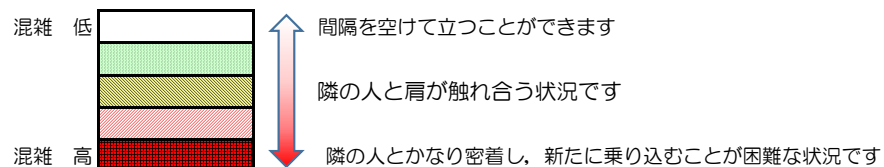

箱崎線（中洲川端方面）の混雑状況

■ **令和4年11月15日(火)**のご利用状況をもとに作成しています

混雑状況の目安

(中洲川端方面)	貝塚 ↵ 箱崎九大前	箱崎九大前 ↵ 箱崎宮前	箱崎宮前 ↵ 馬出九大病院前	馬出九大病院前 ↵ 千代県庁口	千代県庁口 ↵ 呉服町	呉服町 ↵ 中洲川端
7:00 - 7:15						
7:15 - 7:30						
7:30 - 7:45						
7:45 - 8:00						
8:00 - 8:15						
8:15 - 8:30						
8:30 - 8:45						
8:45 - 9:00						
9:00 - 9:15						
9:15 - 9:30						
9:30 - 9:45						
9:45 - 10:00						

※上記の混雑状況は、目安です。
 ※同じ時間帯でも列車毎の混雑状況には偏りがあります。

箱崎線（貝塚方面）の混雑状況

■ **令和4年11月15日(火)**のご利用状況をもとに作成しています

混雑状況の目安

(貝塚方面)	中洲川端 ∩ 呉服町	呉服町 ∩ 千代県庁口	千代県庁口 ∩ 馬出九大病院前	馬出九大病院前 ∩ 箱崎宮前	箱崎宮前 ∩ 箱崎九大前	箱崎九大前 ∩ 貝塚
7:00 - 7:15						
7:15 - 7:30						
7:30 - 7:45						
7:45 - 8:00						
8:00 - 8:15						
8:15 - 8:30						
8:30 - 8:45						
8:45 - 9:00						
9:00 - 9:15						
9:15 - 9:30						
9:30 - 9:45						
9:45 - 10:00						