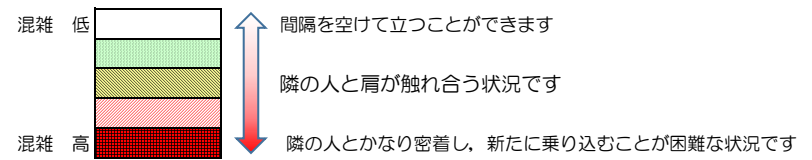

七隈線（橋本方面）の混雑状況

■ **令和4年11月15日(火)**のご利用状況をもとに作成しています。

混雑状況の目安

(橋本方面)	天神南 ↳ 渡辺通	渡辺通 ↳ 薬院	薬院 ↳ 薬院大通	薬院大通 ↳ 桜坂	桜坂 ↳ 六本松	六本松 ↳ 別府	別府 ↳ 茶山	茶山 ↳ 金山	金山 ↳ 七隈	七隈 ↳ 福大前	福大前 ↳ 梅林	梅林 ↳ 野芥	野芥 ↳ 賀茂	賀茂 ↳ 次郎丸	次郎丸 ↳ 橋本
16:00 - 16:15															
16:15 - 16:30															
16:30 - 16:45															
16:45 - 17:00															
17:00 - 17:15															
17:15 - 17:30															
17:30 - 17:45			■	■	■										
17:45 - 18:00															
18:00 - 18:15			■	■	■	■									
18:15 - 18:30			■	■	■	■									
18:30 - 18:45		■	■	■	■	■									
18:45 - 19:00			■	■	■										