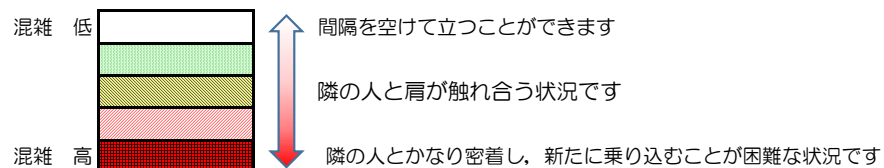

箱崎線（中洲川端方面）の混雑状況

混雑状況の目安

■ **令和4年11月14日(月)**のご利用状況をもとに作成しています

(中洲川端方面)	貝塚 ↓ 箱崎九大前	箱崎九大前 ↓ 箱崎宮前	箱崎宮前 ↓ 馬出九大病院前	馬出九大病院前 ↓ 千代県庁口	千代県庁口 ↓ 呉服町	呉服町 ↓ 中洲川端
16:00 - 16:15						
16:15 - 16:30						
16:30 - 16:45						
16:45 - 17:00						
17:00 - 17:15						
17:15 - 17:30						
17:30 - 17:45						
17:45 - 18:00						
18:00 - 18:15						
18:15 - 18:30						
18:30 - 18:45						
18:45 - 19:00						

※上記の混雑状況は、目安です。

※同じ時間帯でも列車毎の混雑状況には偏りがあります。

箱崎線（貝塚方面）の混雑状況

■ **令和4年11月14日(月)**のご利用状況をもとに作成しています

混雑状況の目安

(貝塚方面)	中洲川端 ↳ 呉服町	呉服町 ↳ 千代県庁口	千代県庁口 ↳ 馬出九大病院前	馬出九大病院前 ↳ 箱崎宮前	箱崎宮前 ↳ 箱崎九大前	箱崎九大前 ↳ 貝塚
16:00 - 16:15						
16:15 - 16:30						
16:30 - 16:45						
16:45 - 17:00						
17:00 - 17:15						
17:15 - 17:30						
17:30 - 17:45						
17:45 - 18:00						
18:00 - 18:15						
18:15 - 18:30						
18:30 - 18:45						
18:45 - 19:00						