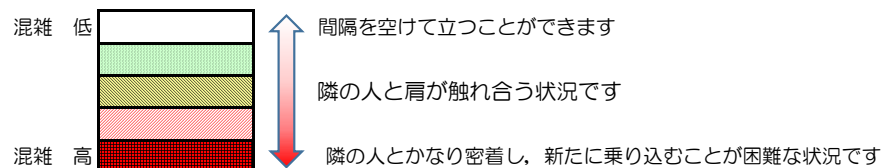

※上記の混雑状況は、目安です。

※同じ時間帯でも列車毎の混雑状況には偏りがあります。

箱崎線（貝塚方面）の混雑状況

■ **令和4年11月14日(月)**のご利用状況をもとに作成しています

混雑状況の目安

(貝塚方面)	中洲川端 ↳ 呉服町	呉服町 ↳ 千代県庁口	千代県庁口 ↳ 馬出九大病院前	馬出九大病院前 ↳ 箱崎宮前	箱崎宮前 ↳ 箱崎九大前	箱崎九大前 ↳ 貝塚
16:00 - 16:15						
16:15 - 16:30						
16:30 - 16:45						
16:45 - 17:00						
17:00 - 17:15						
17:15 - 17:30						
17:30 - 17:45						
17:45 - 18:00						
18:00 - 18:15						
18:15 - 18:30						
18:30 - 18:45						
18:45 - 19:00						