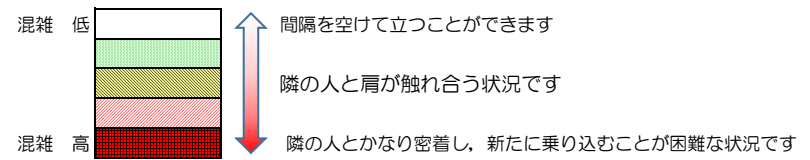

# 七隈線（橋本方面）の混雑状況

■ **令和4年11月14日(月)**のご利用状況をもとに作成しています。

混雑状況の目安

(橋本方面)	天神南 ↳ 渡辺通	渡辺通 ↳ 薬院	薬院 ↳ 薬院大通	薬院大通 ↳ 桜坂	桜坂 ↳ 六本松	六本松 ↳ 別府	別府 ↳ 茶山	茶山 ↳ 金山	金山 ↳ 七隈	七隈 ↳ 福大前	福大前 ↳ 梅林	梅林 ↳ 野芥	野芥 ↳ 賀茂	賀茂 ↳ 次郎丸	次郎丸 ↳ 橋本
7:00 - 7:15															
7:15 - 7:30															
7:30 - 7:45															
7:45 - 8:00															
8:00 - 8:15															
8:15 - 8:30															
8:30 - 8:45															
8:45 - 9:00															
9:00 - 9:15															
9:15 - 9:30															
9:30 - 9:45															
9:45 - 10:00															

※上記の混雑状況は、目安です。  
※同じ時間帯でも列車毎の混雑状況には偏りがあります。