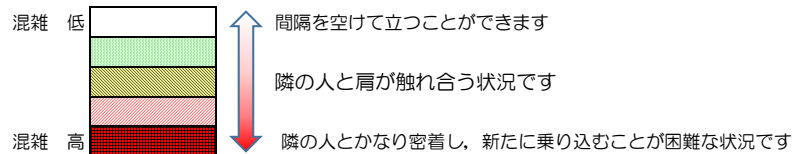

七隈線（天神南方面）の混雑状況

■ **令和4年11月14日(月)**のご利用状況をもとに作成しています。

混雑状況の目安

(天神南方面)	橋本 ↳ 次郎丸	次郎丸 ↳ 賀茂	賀茂 ↳ 野芥	野芥 ↳ 梅林	梅林 ↳ 福大前	福大前 ↳ 七隈	七隈 ↳ 金山	金山 ↳ 茶山	茶山 ↳ 別府	別府 ↳ 六本松	六本松 ↳ 桜坂	桜坂 ↳ 薬院大通	薬院大通 ↳ 薬院	薬院 ↳ 渡辺通	渡辺通 ↳ 天神南
7:00 - 7:15															
7:15 - 7:30										Low	Low	Low	Low	Low	
7:30 - 7:45									Low	Low	Low	Low	Low	Low	
7:45 - 8:00							Low	Low	Low	Low	Low	Low	Low	Low	
8:00 - 8:15							Low	Low	Low	Low	High	High	High	Low	
8:15 - 8:30							Low	Low	Low	High	High	High	High	Low	Low
8:30 - 8:45											Low	Low	Low		
8:45 - 9:00															
9:00 - 9:15															
9:15 - 9:30															
9:30 - 9:45															
9:45 - 10:00															

※上記の混雑状況は、目安です。
※同じ時間帯でも列車毎の混雑状況には偏りがあります。