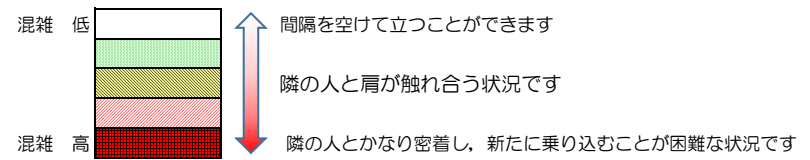

# 七隈線（橋本方面）の混雑状況

■ **令和4年11月14日(月)**のご利用状況をもとに作成しています。

混雑状況の目安

(橋本方面)	天神南 ↳ 渡辺通	渡辺通 ↳ 薬院	薬院 ↳ 薬院大通	薬院大通 ↳ 桜坂	桜坂 ↳ 六本松	六本松 ↳ 別府	別府 ↳ 茶山	茶山 ↳ 金山	金山 ↳ 七隈	七隈 ↳ 福大前	福大前 ↳ 梅林	梅林 ↳ 野芥	野芥 ↳ 賀茂	賀茂 ↳ 次郎丸	次郎丸 ↳ 橋本
16:00 - 16:15															
16:15 - 16:30															
16:30 - 16:45															
16:45 - 17:00															
17:00 - 17:15															
17:15 - 17:30															
17:30 - 17:45			■	■	■	■									
17:45 - 18:00			■	■	■	■									
18:00 - 18:15		■	■	■	■	■									
18:15 - 18:30			■	■	■	■									
18:30 - 18:45		■	■	■	■	■	■								
18:45 - 19:00			■	■											

※上記の混雑状況は、目安です。  
※同じ時間帯でも列車毎の混雑状況には偏りがあります。