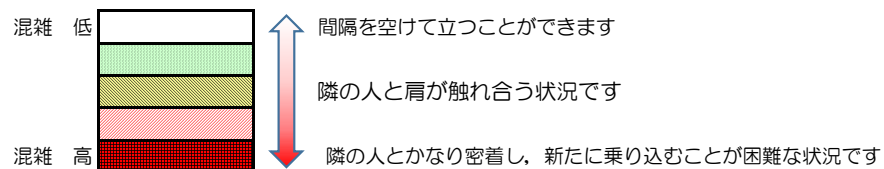

箱崎線（中洲川端方面）の混雑状況

混雑状況の目安

■ **令和4年11月11日(金)**のご利用状況をもとに作成しています

(中洲川端方面)	貝塚 ↵ 箱崎九大前	箱崎九大前 ↵ 箱崎宮前	箱崎宮前 ↵ 馬出九大病院前	馬出九大病院前 ↵ 千代県庁口	千代県庁口 ↵ 呉服町	呉服町 ↵ 中洲川端
7:00 - 7:15						
7:15 - 7:30						
7:30 - 7:45						
7:45 - 8:00						
8:00 - 8:15						
8:15 - 8:30						
8:30 - 8:45						
8:45 - 9:00						
9:00 - 9:15						
9:15 - 9:30						
9:30 - 9:45						
9:45 - 10:00						

※上記の混雑状況は、目安です。
 ※同じ時間帯でも列車毎の混雑状況には偏りがあります。

箱崎線（貝塚方面）の混雑状況

■ **令和4年11月11日(金)**のご利用状況をもとに作成しています

混雑状況の目安

(貝塚方面)	中洲川端 ↳ 呉服町	呉服町 ↳ 千代県庁口	千代県庁口 ↳ 馬出九大病院前	馬出九大病院前 ↳ 箱崎宮前	箱崎宮前 ↳ 箱崎九大前	箱崎九大前 ↳ 貝塚
7:00 - 7:15						
7:15 - 7:30						
7:30 - 7:45						
7:45 - 8:00						
8:00 - 8:15						
8:15 - 8:30						
8:30 - 8:45						
8:45 - 9:00						
9:00 - 9:15						
9:15 - 9:30						
9:30 - 9:45						
9:45 - 10:00						