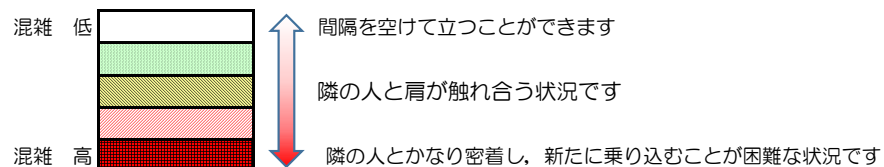

箱崎線（中洲川端方面）の混雑状況

混雑状況の目安

■ **令和4年11月11日(金)**のご利用状況をもとに作成しています

(中洲川端方面)	貝塚 ↵ 箱崎九大前	箱崎九大前 ↵ 箱崎宮前	箱崎宮前 ↵ 馬出九大病院前	馬出九大病院前 ↵ 千代県庁口	千代県庁口 ↵ 呉服町	呉服町 ↵ 中洲川端
7:00 - 7:15						
7:15 - 7:30						
7:30 - 7:45						
7:45 - 8:00						
8:00 - 8:15						
8:15 - 8:30						
8:30 - 8:45						
8:45 - 9:00						
9:00 - 9:15						
9:15 - 9:30						
9:30 - 9:45						
9:45 - 10:00						

※上記の混雑状況は、目安です。
 ※同じ時間帯でも列車毎の混雑状況には偏りがあります。

箱崎線（貝塚方面）の混雑状況

■ **令和4年11月11日(金)**のご利用状況をもとに作成しています

混雑状況の目安

(貝塚方面)	中洲川端 ↳ 呉服町	呉服町 ↳ 千代県庁口	千代県庁口 ↳ 馬出九大病院前	馬出九大病院前 ↳ 箱崎宮前	箱崎宮前 ↳ 箱崎九大前	箱崎九大前 ↳ 貝塚
7:00 - 7:15						
7:15 - 7:30						
7:30 - 7:45						
7:45 - 8:00						
8:00 - 8:15						
8:15 - 8:30						
8:30 - 8:45						
8:45 - 9:00						
9:00 - 9:15						
9:15 - 9:30						
9:30 - 9:45						
9:45 - 10:00						