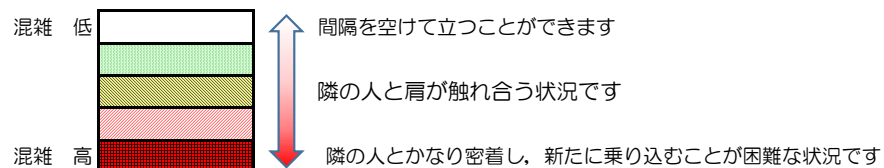

箱崎線（中洲川端方面）の混雑状況

混雑状況の目安

■ **令和4年11月11日(金)**のご利用状況をもとに作成しています

(中洲川端方面)	貝塚 ↵ 箱崎九大前	箱崎九大前 ↵ 箱崎宮前	箱崎宮前 ↵ 馬出九大病院前	馬出九大病院前 ↵ 千代県庁口	千代県庁口 ↵ 呉服町	呉服町 ↵ 中洲川端
16:00 - 16:15						
16:15 - 16:30						
16:30 - 16:45						
16:45 - 17:00						
17:00 - 17:15						
17:15 - 17:30						
17:30 - 17:45						
17:45 - 18:00						
18:00 - 18:15						
18:15 - 18:30						
18:30 - 18:45						
18:45 - 19:00						

※上記の混雑状況は、目安です。

※同じ時間帯でも列車毎の混雑状況には偏りがあります。

箱崎線（貝塚方面）の混雑状況

混雑状況の目安

■ **令和4年11月11日(金)**のご利用状況をもとに作成しています

(貝塚方面)	中洲川端 ↳ 呉服町	呉服町 ↳ 千代県庁口	千代県庁口 ↳ 馬出九大病院前	馬出九大病院前 ↳ 箱崎宮前	箱崎宮前 ↳ 箱崎九大前	箱崎九大前 ↳ 貝塚
16:00 - 16:15						
16:15 - 16:30						
16:30 - 16:45						
16:45 - 17:00						
17:00 - 17:15						
17:15 - 17:30						
17:30 - 17:45						
17:45 - 18:00						
18:00 - 18:15						
18:15 - 18:30						
18:30 - 18:45						
18:45 - 19:00						