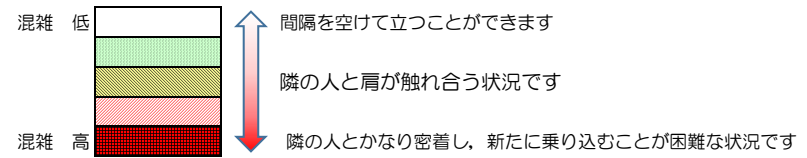

七隈線（天神南方面）の混雑状況

■ **令和4年11月11日(金)**のご利用状況をもとに作成しています。

混雑状況の目安

(天神南方面)	橋本 ↳ 次郎丸	次郎丸 ↳ 賀茂	賀茂 ↳ 野芥	野芥 ↳ 梅林	梅林 ↳ 福大前	福大前 ↳ 七隈	七隈 ↳ 金山	金山 ↳ 茶山	茶山 ↳ 別府	別府 ↳ 六本松	六本松 ↳ 桜坂	桜坂 ↳ 薬院大通	薬院大通 ↳ 薬院	薬院 ↳ 渡辺通	渡辺通 ↳ 天神南
7:00 - 7:15															
7:15 - 7:30											Low	Low	Low		
7:30 - 7:45								Low	Low	Low	Medium	High	Medium	Low	
7:45 - 8:00							Low	Low	Low	Low	Medium	Medium	Medium	Low	
8:00 - 8:15						Low	Low	Low	Low	Medium	High	High	High	Low	
8:15 - 8:30						Low	Low	Low	Medium	High	High	High	High	Medium	Low
8:30 - 8:45											Low	Low	Low		
8:45 - 9:00															
9:00 - 9:15															
9:15 - 9:30															
9:30 - 9:45															
9:45 - 10:00															

※上記の混雑状況は、目安です。
※同じ時間帯でも列車毎の混雑状況には偏りがあります。