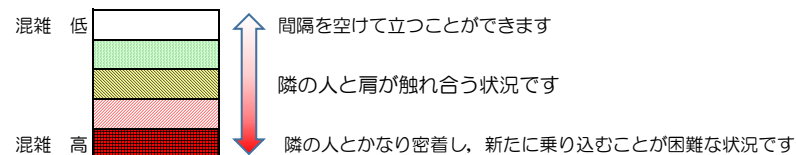

七隈線（天神南方面）の混雑状況

■ **令和4年11月11日(金)**のご利用状況をもとに作成しています。

混雑状況の目安

(天神南方面)	橋本 ↳ 次郎丸	次郎丸 ↳ 賀茂	賀茂 ↳ 野芥	野芥 ↳ 梅林	梅林 ↳ 福大前	福大前 ↳ 七隈	七隈 ↳ 金山	金山 ↳ 茶山	茶山 ↳ 別府	別府 ↳ 六本松	六本松 ↳ 桜坂	桜坂 ↳ 薬院大通	薬院大通 ↳ 薬院	薬院 ↳ 渡辺通	渡辺通 ↳ 天神南
16:00 - 16:15															
16:15 - 16:30															
16:30 - 16:45															
16:45 - 17:00															
17:00 - 17:15															
17:15 - 17:30															
17:30 - 17:45															
17:45 - 18:00															
18:00 - 18:15															
18:15 - 18:30															
18:30 - 18:45															
18:45 - 19:00															

※上記の混雑状況は、目安です。
※同じ時間帯でも列車毎の混雑状況には偏りがあります。