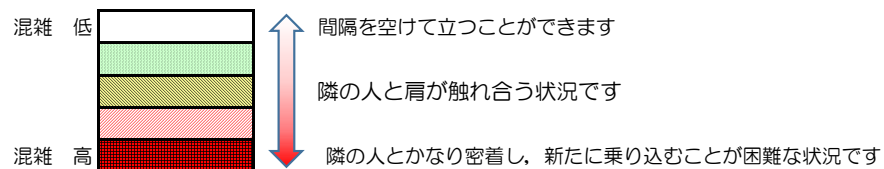

箱崎線（中洲川端方面）の混雑状況

■ **令和4年11月10日(木)**のご利用状況をもとに作成しています

混雑状況の目安

(中洲川端方面)	貝塚 ↵ 箱崎九大前	箱崎九大前 ↵ 箱崎宮前	箱崎宮前 ↵ 馬出九大病院前	馬出九大病院前 ↵ 千代県庁口	千代県庁口 ↵ 呉服町	呉服町 ↵ 中洲川端
7:00 - 7:15						
7:15 - 7:30						
7:30 - 7:45						
7:45 - 8:00						
8:00 - 8:15						
8:15 - 8:30						
8:30 - 8:45						
8:45 - 9:00						
9:00 - 9:15						
9:15 - 9:30						
9:30 - 9:45						
9:45 - 10:00						

※上記の混雑状況は、目安です。
 ※同じ時間帯でも列車毎の混雑状況には偏りがあります。

箱崎線（貝塚方面）の混雑状況

混雑状況の目安

■ **令和4年11月10日(木)**のご利用状況をもとに作成しています

(貝塚方面)	中洲川端 ↵ 呉服町	呉服町 ↵ 千代県庁口	千代県庁口 ↵ 馬出九大病院前	馬出九大病院前 ↵ 箱崎宮前	箱崎宮前 ↵ 箱崎九大前	箱崎九大前 ↵ 貝塚
7:00 - 7:15						
7:15 - 7:30						
7:30 - 7:45						
7:45 - 8:00						
8:00 - 8:15						
8:15 - 8:30						
8:30 - 8:45						
8:45 - 9:00						
9:00 - 9:15						
9:15 - 9:30						
9:30 - 9:45						
9:45 - 10:00						