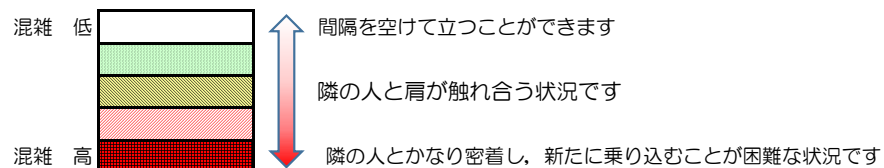

箱崎線（中洲川端方面）の混雑状況

混雑状況の目安

■ **令和4年11月10日(木)**のご利用状況をもとに作成しています

(中洲川端方面)	貝塚 ↓ 箱崎九大前	箱崎九大前 ↓ 箱崎宮前	箱崎宮前 ↓ 馬出九大病院前	馬出九大病院前 ↓ 千代県庁口	千代県庁口 ↓ 呉服町	呉服町 ↓ 中洲川端
16:00 - 16:15						
16:15 - 16:30						
16:30 - 16:45						
16:45 - 17:00						
17:00 - 17:15						
17:15 - 17:30						
17:30 - 17:45						
17:45 - 18:00						
18:00 - 18:15						
18:15 - 18:30						
18:30 - 18:45						
18:45 - 19:00						

※上記の混雑状況は、目安です。

※同じ時間帯でも列車毎の混雑状況には偏りがあります。

箱崎線（貝塚方面）の混雑状況

混雑状況の目安

■ **令和4年11月10日(木)**のご利用状況をもとに作成しています

(貝塚方面)	中洲川端 ∩ 呉服町	呉服町 ∩ 千代県庁口	千代県庁口 ∩ 馬出九大病院前	馬出九大病院前 ∩ 箱崎宮前	箱崎宮前 ∩ 箱崎九大前	箱崎九大前 ∩ 貝塚
16:00 - 16:15						
16:15 - 16:30						
16:30 - 16:45						
16:45 - 17:00						
17:00 - 17:15						
17:15 - 17:30						
17:30 - 17:45						
17:45 - 18:00						
18:00 - 18:15						
18:15 - 18:30						
18:30 - 18:45						
18:45 - 19:00						