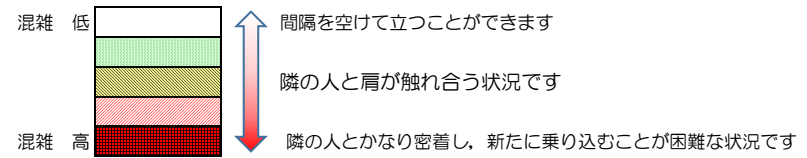

七隈線（天神南方面）の混雑状況

■ **令和4年11月10日(木)**のご利用状況をもとに作成しています。

混雑状況の目安

(天神南方面)	橋本 ↳ 次郎丸	次郎丸 ↳ 賀茂	賀茂 ↳ 野芥	野芥 ↳ 梅林	梅林 ↳ 福大前	福大前 ↳ 七隈	七隈 ↳ 金山	金山 ↳ 茶山	茶山 ↳ 別府	別府 ↳ 六本松	六本松 ↳ 桜坂	桜坂 ↳ 薬院大通	薬院大通 ↳ 薬院	薬院 ↳ 渡辺通	渡辺通 ↳ 天神南
7:00 - 7:15															
7:15 - 7:30															
7:30 - 7:45									低	低	低	低	低	低	
7:45 - 8:00							低	低	低	低	低	低	低	低	
8:00 - 8:15							低	低	中	高	高	高	高	中	
8:15 - 8:30							低	低	中	高	高	高	高	中	低
8:30 - 8:45											低	低	低		
8:45 - 9:00															
9:00 - 9:15															
9:15 - 9:30															
9:30 - 9:45															
9:45 - 10:00															

※上記の混雑状況は、目安です。
※同じ時間帯でも列車毎の混雑状況には偏りがあります。