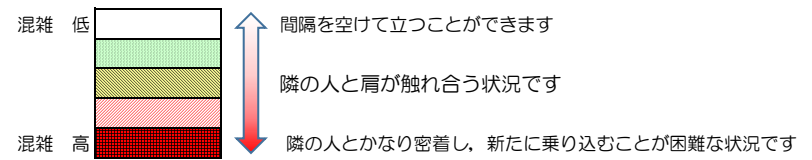

七隈線（橋本方面）の混雑状況

■ **令和4年11月10日(木)**のご利用状況をもとに作成しています。

混雑状況の目安

(橋本方面)	天神南 ↳ 渡辺通	渡辺通 ↳ 薬院	薬院 ↳ 薬院大通	薬院大通 ↳ 桜坂	桜坂 ↳ 六本松	六本松 ↳ 別府	別府 ↳ 茶山	茶山 ↳ 金山	金山 ↳ 七隈	七隈 ↳ 福大前	福大前 ↳ 梅林	梅林 ↳ 野芥	野芥 ↳ 賀茂	賀茂 ↳ 次郎丸	次郎丸 ↳ 橋本
7:00 - 7:15															
7:15 - 7:30															
7:30 - 7:45															
7:45 - 8:00															
8:00 - 8:15															
8:15 - 8:30															
8:30 - 8:45															
8:45 - 9:00															
9:00 - 9:15															
9:15 - 9:30															
9:30 - 9:45															
9:45 - 10:00															