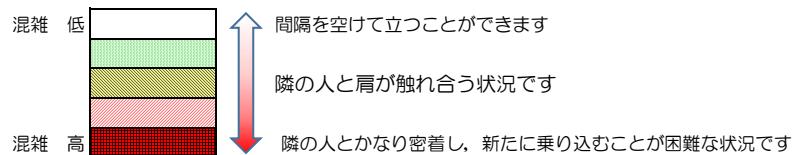

# 七隈線（橋本方面）の混雑状況

■ **令和4年11月10日(木)**のご利用状況をもとに作成しています。

混雑状況の目安

(橋本方面)	天神南 ↳ 渡辺通	渡辺通 ↳ 薬院	薬院 ↳ 薬院大通	薬院大通 ↳ 桜坂	桜坂 ↳ 六本松	六本松 ↳ 別府	別府 ↳ 茶山	茶山 ↳ 金山	金山 ↳ 七隈	七隈 ↳ 福大前	福大前 ↳ 梅林	梅林 ↳ 野芥	野芥 ↳ 賀茂	賀茂 ↳ 次郎丸	次郎丸 ↳ 橋本
16:00 - 16:15															
16:15 - 16:30															
16:30 - 16:45															
16:45 - 17:00															
17:00 - 17:15															
17:15 - 17:30															
17:30 - 17:45			■	■	■	■									
17:45 - 18:00			■	■											
18:00 - 18:15			■	■	■	■									
18:15 - 18:30			■	■	■	■									
18:30 - 18:45		■	■	■	■	■									
18:45 - 19:00			■	■											

※上記の混雑状況は、目安です。  
 ※同じ時間帯でも列車毎の混雑状況には偏りがあります。