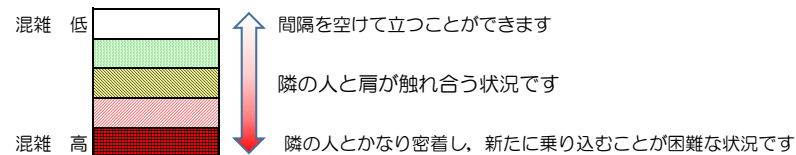

七隈線（天神南方面）の混雑状況

■ **令和4年11月10日(木)**のご利用状況をもとに作成しています。

混雑状況の目安

(天神南方面)	橋本 ↳ 次郎丸	次郎丸 ↳ 賀茂	賀茂 ↳ 野芥	野芥 ↳ 梅林	梅林 ↳ 福大前	福大前 ↳ 七隈	七隈 ↳ 金山	金山 ↳ 茶山	茶山 ↳ 別府	別府 ↳ 六本松	六本松 ↳ 桜坂	桜坂 ↳ 薬院大通	薬院大通 ↳ 薬院	薬院 ↳ 渡辺通	渡辺通 ↳ 天神南
16:00 - 16:15															
16:15 - 16:30															
16:30 - 16:45															
16:45 - 17:00															
17:00 - 17:15															
17:15 - 17:30															
17:30 - 17:45															
17:45 - 18:00															
18:00 - 18:15															
18:15 - 18:30															
18:30 - 18:45															
18:45 - 19:00															

※上記の混雑状況は、目安です。
※同じ時間帯でも列車毎の混雑状況には偏りがあります。